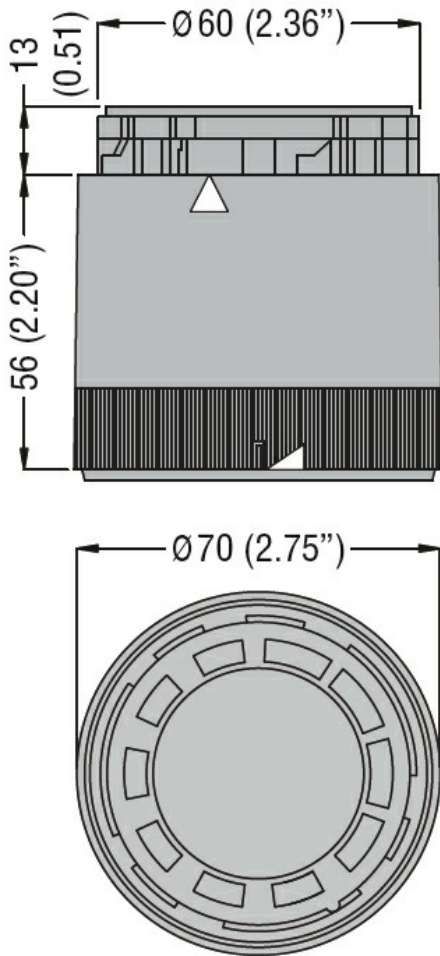

Denumirea produsului

Coloane
 iluminate Ø70
 mm

Denumirea tipului de produs

8TL7EL - Module
 ușoare

Caracteristici generale

Diametru	mm - inch	70 / 2.75
Tensiune de alimentare (DC)	V	24
Culoare		Roșu
grad de protectie IEC		IP65

Caracteristici mecanice

Greutate	g	82
----------	---	----

Conditii ambientale

Temperatura	Temperatura de Operare			
		min	°C	-20
		max	°C	+50

Dimensiuni

Diagrame de cablare

Connect terminals C and 1 as indicated to power the first module.
 If other modules are fitted, the respective terminals must be connected accordingly.