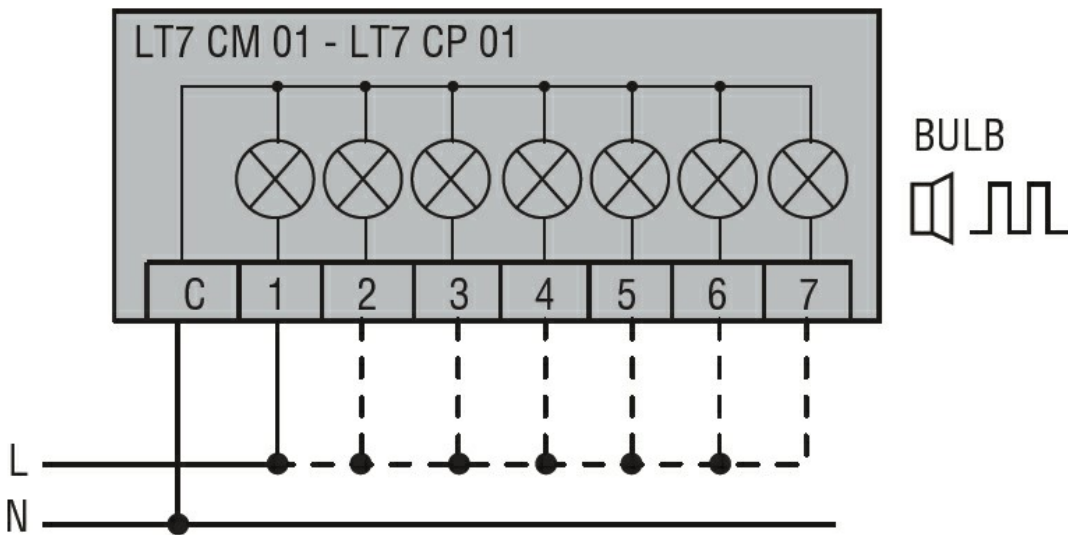

Denumirea produsului

Coloane
 iluminate Ø70
 mm

Denumirea tipului de produs

8TL7EL - Module
 ușoare

Caracteristici generale

Diametru	mm - inch	70 / 2.75
Tensiune de alimentare (DC)	V	24
Culoare		Roșu
grad de protectie IEC		IP65

Caracteristici mecanice

Greutate	g	82
----------	---	----

Conditii ambientale

Temperatura	Temperatura de Operare			
		min	°C	-20
		max	°C	+50

Dimensiuni

Diagrame de cablare

Connect terminals C and 1 as indicated to power the first module.
 If other modules are fitted, the respective terminals must be connected accordingly.