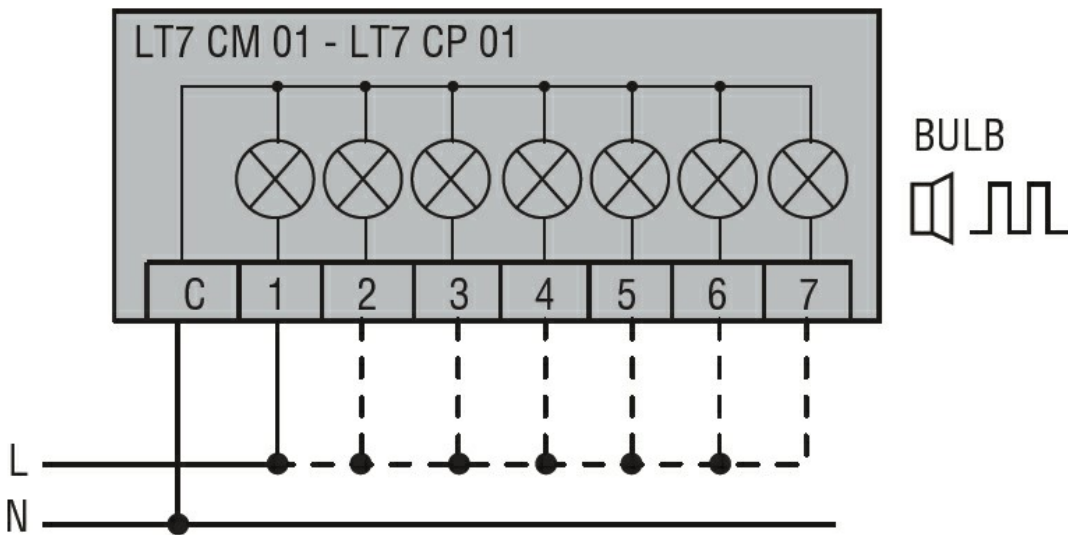

Denumirea produsului

Coloane
 iluminate Ø70
 mm

Denumirea tipului de produs

8TL7EL - Module
 ușoare

Caracteristici generale

Diametru	mm - inch	70 / 2.75
Tensiune de alimentare (DC)	V	24
Culoare		Verde
grad de protectie IEC		IP65

Caracteristici mecanice

Greutate	g	82
----------	---	----

Conditii ambientale

Temperatura	Temperatura de Operare			
		min	°C	-20
		max	°C	+50

Dimensiuni

Diagrame de cablare

Connect terminals C and 1 as indicated to power the first module.
If other modules are fitted, the respective terminals must be connected accordingly.