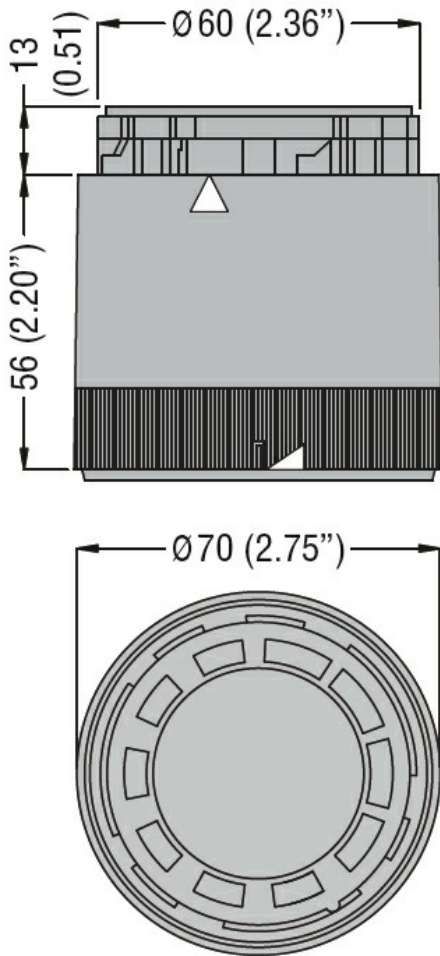

Denumirea produsului

Coloane
 iluminate Ø70
 mm

Denumirea tipului de produs

8TL7EL - Module
 ușoare

Caracteristici generale

Diametru	mm - inch	70 / 2.75
Tensiune de alimentare (DC)	V	24
Culoare		Verde
grad de protectie IEC		IP65

Caracteristici mecanice

Greutate	g	82
----------	---	----

Conditii ambientale

Temperatura	Temperatura de Operare			
		min	°C	-20
		max	°C	+50

Dimensiuni

Diagrame de cablare

Connect terminals C and 1 as indicated to power the first module.
If other modules are fitted, the respective terminals must be connected accordingly.