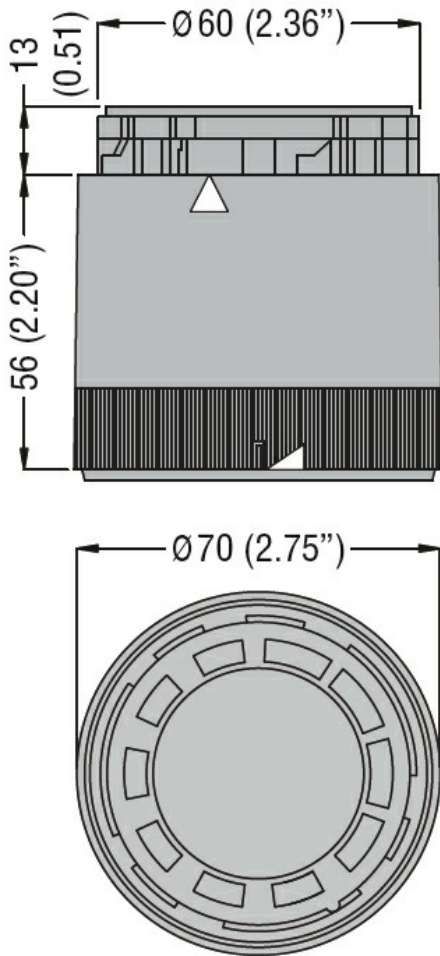

Denumirea produsului

Coloane
 iluminate Ø70
 mm

Denumirea tipului de produs

8TL7EL - Module
 ușoare

Caracteristici generale

Diametru	mm - inch	70 / 2.75
Tensiune de alimentare (DC)	V	24
Culoare		Portocaliu
grad de protectie IEC		IP65

Caracteristici mecanice

Greutate	g	82
----------	---	----

Conditii ambientale

Temperatura	Temperatura de Operare			
		min	°C	-20
		max	°C	+50

Dimensiuni

Diagrame de cablare

Connect terminals C and 1 as indicated to power the first module.
If other modules are fitted, the respective terminals must be connected accordingly.