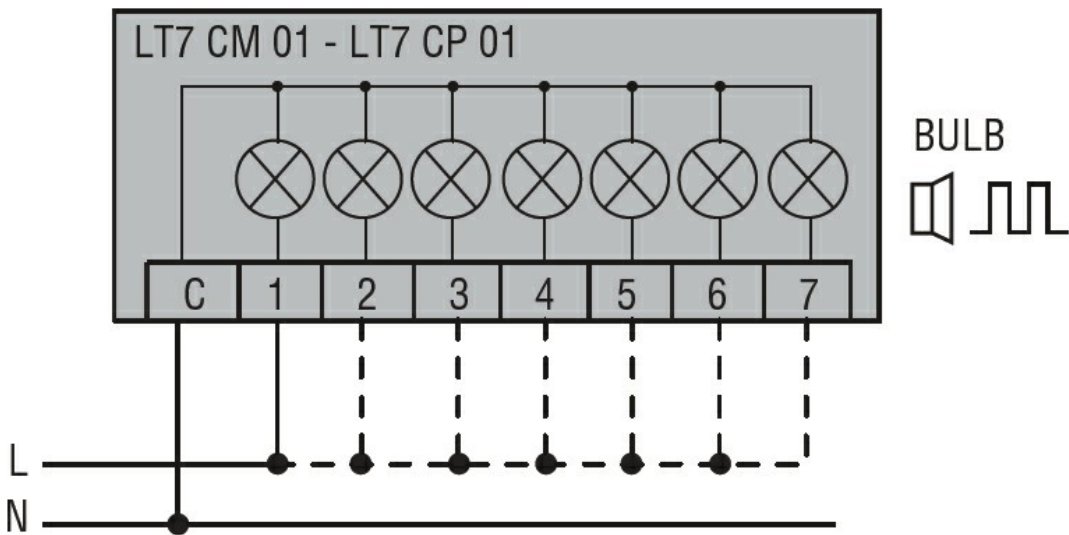

Denumirea produsului

Coloane
 iluminate Ø70
 mm

Denumirea tipului de produs

8TL7EL - Module
 ușoare

Caracteristici generale

Diametru	mm - inch	70 / 2.75
Tensiune de alimentare (DC)	V	24
Culoare		Portocaliu
grad de protectie IEC		IP65

Caracteristici mecanice

Greutate	g	82
----------	---	----

Conditii ambientale

Temperatura	Temperatura de Operare			
		min	°C	-20
		max	°C	+50

Dimensiuni

Diagrame de cablare

Connect terminals C and 1 as indicated to power the first module.
If other modules are fitted, the respective terminals must be connected accordingly.