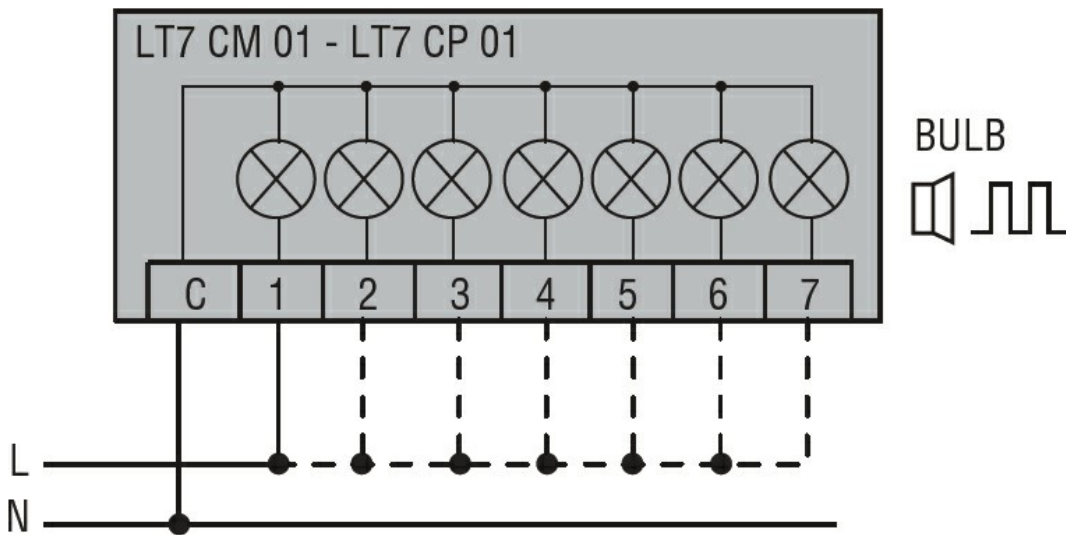

Denumirea produsului				Coloane iluminate Ø70 mm 8TL7
Denumirea tipului de produs				8TL7
<b>Caracteristici generale</b>				
Diametru			mm - inch	70 / 2.75
Tensiune de alimentare (DC)			V	24±10%
Culoare			Albastru, portocaliu, roșu	
grad de protecție IEC			IP65	
Consumul de lumină per modul (DC)			mA	90
Consumul modulului de sunet (DC)			mA	90
Intensitatea sunetului			dB	90
<b>Caracteristici mecanice</b>				
Cuplu de strângere pentru terminale max			Nm	0.5
Terminale Borne șurub			Borne cu clemă cu șurub	
Secțiunea dirijorului	AWG/Kcmil		max	16
	IEC		max	mm <sup>2</sup> 1.5
Greutate			g	90
<b>Condiții ambientale</b>				
Temperatura	Temperatura de Operare		min	°C -20
			max	°C +50
<b>Dimensiuni</b>				

Diagrame de cablare

Connect terminals C and 1 as indicated to power the first module.  
 If other modules are fitted, the respective terminals must be  
 connected accordingly.

Certificari si conformitate