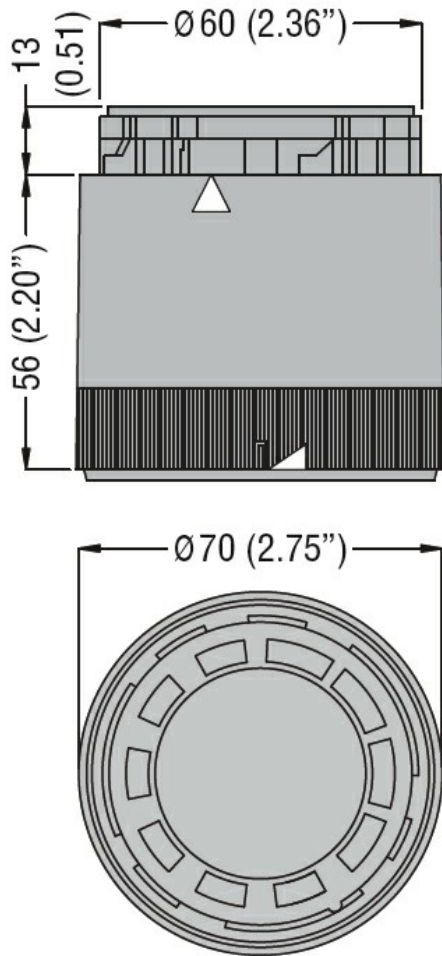

Denumirea produsului				Coloane iluminate Ø70 mm 8TL7
Denumirea tipului de produs				8TL7
<b>Caracteristici generale</b>				
Diametru			mm - inch	70 / 2.75
Tensiune de alimentare (DC)			V	24±10%
Culoare			Albastru, portocaliu, roșu	
grad de protecție IEC			IP65	
Consumul de lumină per modul (DC)			mA	90
Consumul modulului de sunet (DC)			mA	90
Intensitatea sunetului			dB	90
<b>Caracteristici mecanice</b>				
Cuplu de strângere pentru terminale max			Nm	0.5
Terminale Borne șurub			Borne cu clemă cu șurub	
Secțiunea dirijorului	AWG/Kcmil		max	16
	IEC		max	mm <sup>2</sup> 1.5
Greutate			g	90
<b>Condiții ambientale</b>				
Temperatura	Temperatura de Operare		min	°C -20
			max	°C +50
<b>Dimensiuni</b>				

Diagrame de cablare

Connect terminals C and 1 as indicated to power the first module.  
 If other modules are fitted, the respective terminals must be  
 connected accordingly.

Certificari si conformitate