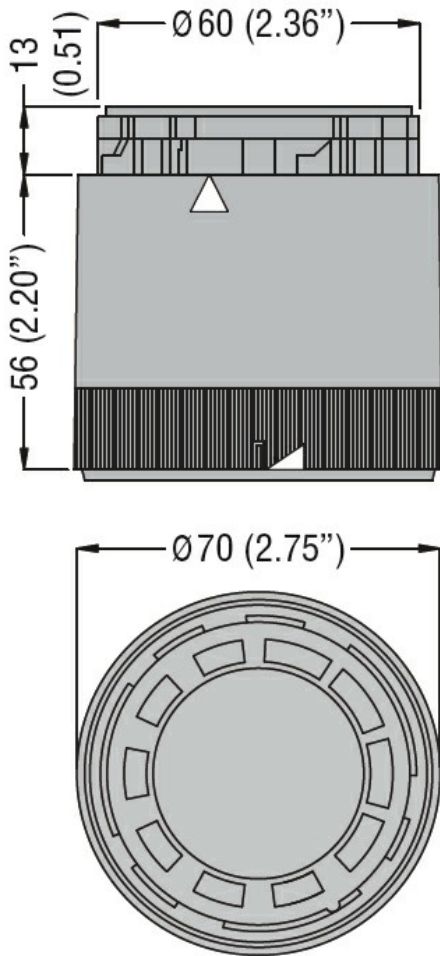

Denumirea produsului				Coloane iluminate Ø70 mm 8TL7
Denumirea tipului de produs				8TL7
<b>Caracteristici generale</b>				
Diametru			mm - inch	70 / 2.75
Tensiune de alimentare (DC)			V	24±10%
Culoare				Verde, portocaliu, roșu
grad de protecție IEC				IP65
Consumul de lumină per modul (DC)			mA	90
Consumul modulului de sunet (DC)			mA	90
Intensitatea sunetului			dB	90
<b>Caracteristici mecanice</b>				
Cuplu de strângere pentru terminale max			Nm	0.5
Terminale Borne șurub				Borne cu clemă cu șurub
Secțiunea dirijorului	AWG/Kcmil		max	16
	IEC		max	mm <sup>2</sup> 1.5
Greutate			g	90
<b>Condiții ambientale</b>				
Temperatura	Temperatura de Operare		min	°C -20
			max	°C +50
<b>Dimensiuni</b>				

Diagrame de cablare

Connect terminals C and 1 as indicated to power the first module.  
 If other modules are fitted, the respective terminals must be  
 connected accordingly.

Certificari si conformitate