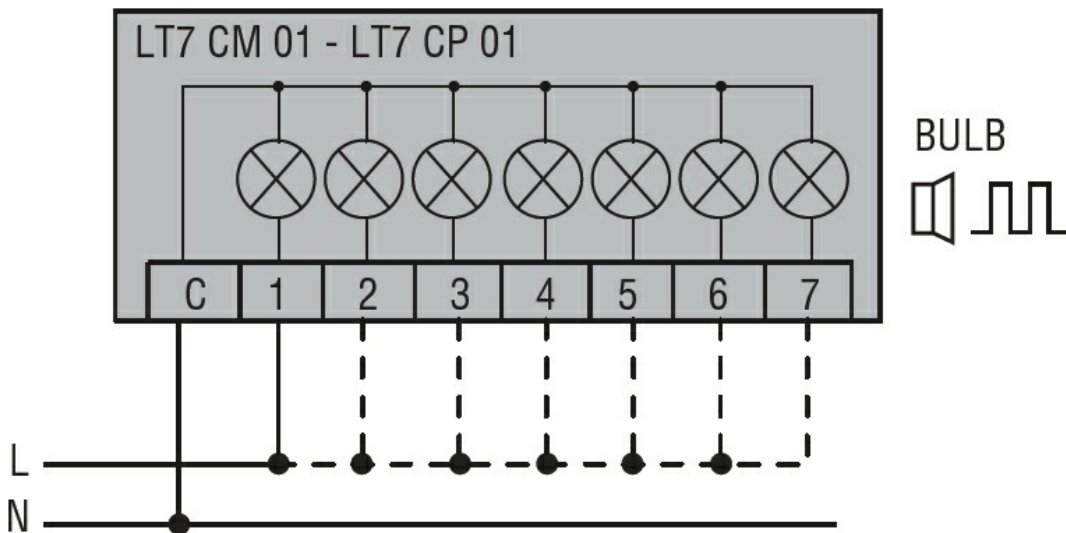

Denumirea produsului				Coloane iluminate Ø70 mm 8TL7
Denumirea tipului de produs				8TL7
<b>Caracteristici generale</b>				
Diametru			mm - inch	70 / 2.75
Tensiune de alimentare (DC)			V	24±10%
Culoare				Verde, portocaliu, roșu
grad de protecție IEC				IP65
Consumul de lumină per modul (DC)			mA	90
Consumul modulului de sunet (DC)			mA	90
Intensitatea sunetului			dB	90
<b>Caracteristici mecanice</b>				
Cuplu de strângere pentru terminale max			Nm	0.5
Terminale Borne șurub				Borne cu clemă cu șurub
Secțiunea dirijorului	AWG/Kcmil		max	16
	IEC		max	mm <sup>2</sup> 1.5
Greutate			g	90
<b>Condiții ambientale</b>				
Temperatura	Temperatura de Operare		min	°C -20
			max	°C +50
<b>Dimensiuni</b>				

Diagrame de cablare

Connect terminals C and 1 as indicated to power the first module.  
 If other modules are fitted, the respective terminals must be  
 connected accordingly.

Certificari si conformitate