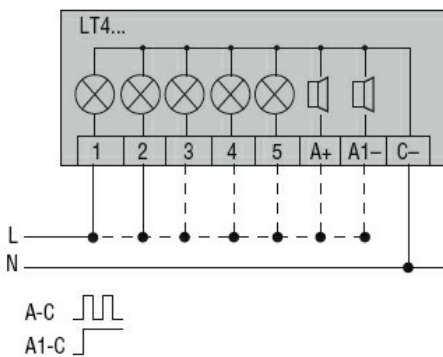

Certificari si conformitate

Conformitate

CSA C22.2 n° 14
IEC/EN 60947-1
IEC/EN 60947-5-1
UL508