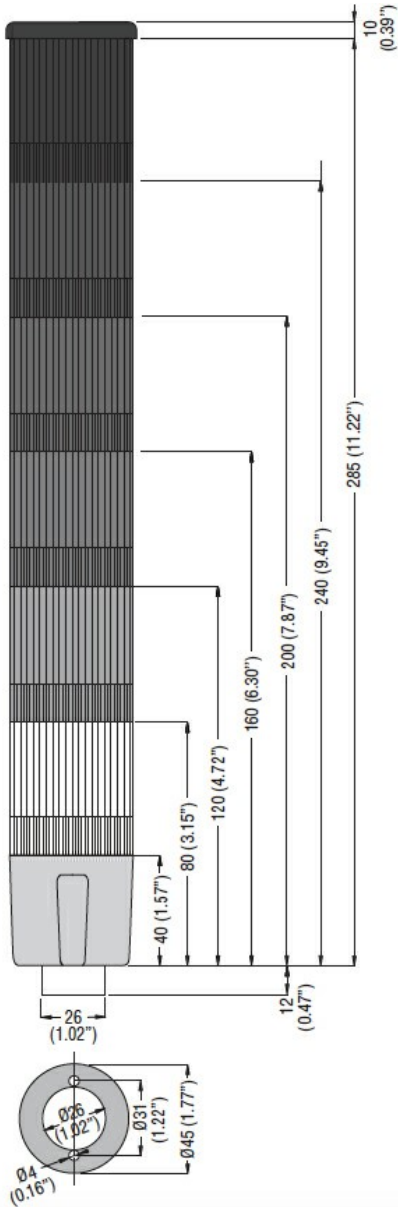

Denumirea produsului				Coloane luminoase Ø45 mm
Denumirea tipului de produs				8TL4
Caracteristici generale				
Diametru			mm - inch	45 / 1.77
Tensiune de alimentare (DC)			V	24±10%
Culoare			Alb, verde, albastru, portocaliu și roșu	
grad de protecție IEC			IP65	
Consumul de lumină per modul (DC)			mA	37
Consumul modulului de sunet (DC)			mA	15
Intensitatea sunetului			dB	80
Caracteristici mecanice				
Cuplu de strângere pentru terminale max			Nm	0.5
Terminale Borne șurub			Borne cu clemă cu șurub	
Secțiunea dirijorului	AWG/Kcmil		max	16
	IEC		max	mm ² 1.5
Greutate			g	480
Condiții ambientale				
Temperatura	Temperatura de Operare		min	°C -20
			max	°C +50
Dimensiuni				