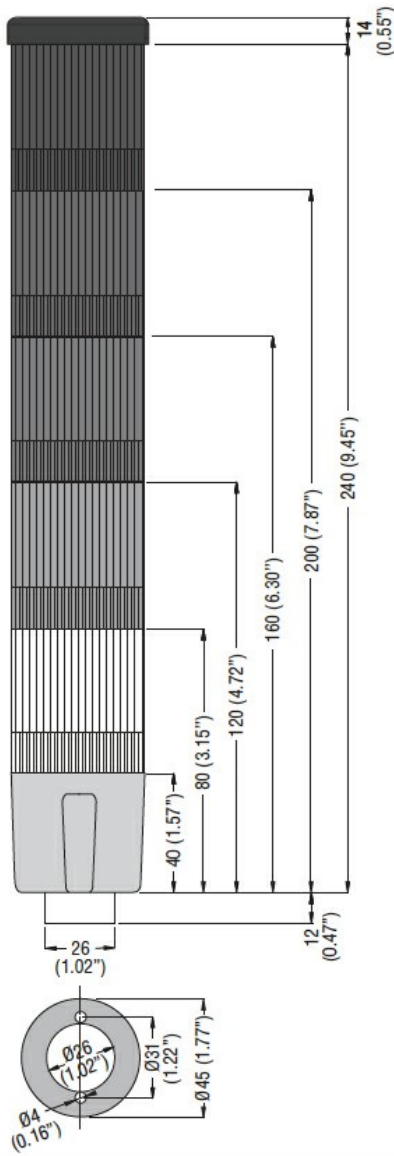

Denumirea produsului				Coloane luminoase Ø45 mm
Denumirea tipului de produs				8TL4
Caracteristici generale				
Diametru			mm - inch	45 / 1.77
Tensiune de alimentare (DC)			V	24±10%
Culoare				Alb, verde, albastru, portocaliu și roșu
grad de protecție IEC				IP54
Consumul de lumină per modul (DC)			mA	37
Caracteristici mecanice				
Cuplu de strângere pentru terminale max			Nm	0.5
Terminale Borne șurub				Borne cu clemă cu șurub
Secțiunea dirijorului	AWG/Kcmil			
		max		16
	IEC	max	mm ²	1.5
Greutate			g	400
Condiții ambientale				
Temperatura	Temperatura de Operare	min	°C	-20
		max	°C	+50
Dimensiuni				

Diagrame de cablare

Certificari si conformitate

Conformitate

CSA C22.2 n° 14

IEC/EN 60947-1

IEC/EN 60947-5-1

UL508

Certificate