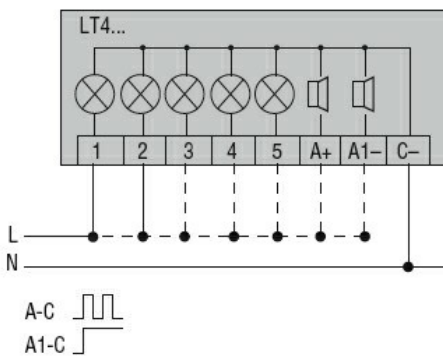

Certificari si conformitate

Conformitate

CSA C22.2 n° 14

IEC/EN 60947-1

IEC/EN 60947-5-1

UL508

Certificate