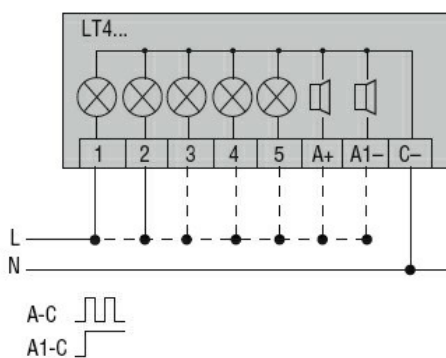

Certificari si conformitate

Conformitate

CSA C22.2 n° 14

IEC/EN 60947-1

IEC/EN 60947-5-1

UL508