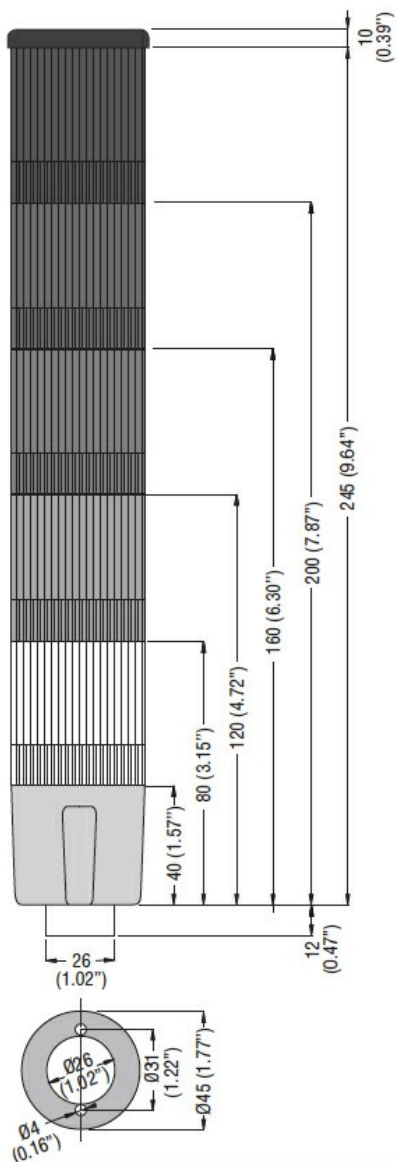

Denumirea produsului				Coloane luminoase Ø45 mm
Denumirea tipului de produs				8TL4
Caracteristici generale				
Diametru			mm - inch	45 / 1.77
Tensiune de alimentare (DC)			V	24±10%
Culoare				Verde, albastru, portocaliu, roșu
grad de protecție IEC				IP54
Consumul de lumină per modul (DC)			mA	37
Consumul modulului de sunet (DC)			mA	15
Intensitatea sunetului			dB	80
Caracteristici mecanice				
Cuplu de strângere pentru terminale max			Nm	0.5
Terminale Borne șurub				Borne cu clemă cu șurub
Secțiunea dirijorului	AWG/Kcmil			
		max		16
IEC			max	mm ²
				1.5
Greutate			g	400
Condiții ambientale				
Temperatura	Temperatura de Operare			
		min	°C	-20
		max	°C	+50
Dimensiuni				

Diagrame de cablare

Certificari si conformitate

Conformitate

CSA C22.2 n° 14

IEC/EN 60947-1

IEC/EN 60947-5-1

UL508

Certificate