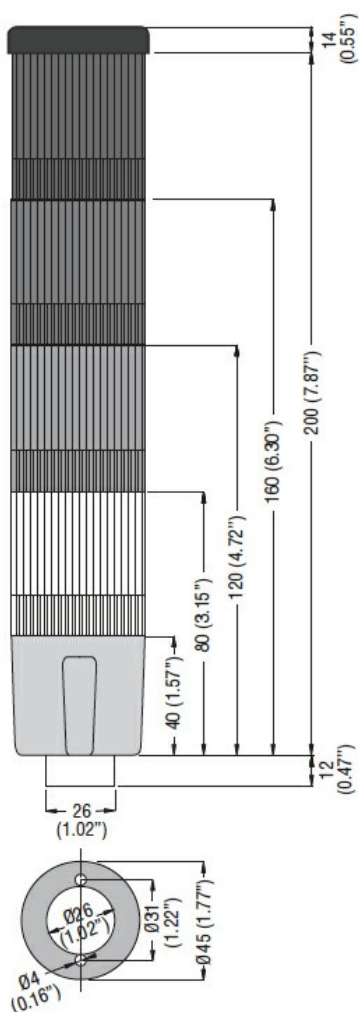

Denumirea produsului				Coloane luminoase Ø45 mm	
Denumirea tipului de produs				8TL4	
Caracteristici generale					
Diametru			mm - inch	45 / 1.77	
Tensiune de alimentare (DC)			V	24±10%	
Culoare			Verde, albastru, portocaliu, roșu		
grad de protecție IEC			IP54		
Consumul de lumină per modul (DC)			mA	37	
Caracteristici mecanice					
Cuplu de strângere pentru terminale max			Nm	0.5	
Terminale Borne șurub			Borne cu clemă cu șurub		
Secțiunea dirijorului	AWG/Kcmil			max	16
		IEC			max
Greutate			g	320	
Condiții ambientale					
Temperatura	Temperatura de Operare			min	°C -20
				max	°C +50
Dimensiuni					

Diagrame de cablare

Certificari si conformitate

Conformitate

CSA C22.2 n° 14

IEC/EN 60947-1

IEC/EN 60947-5-1

UL508

Certificate