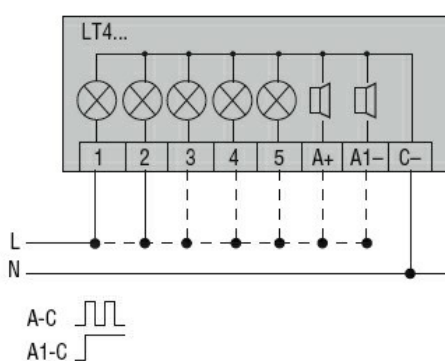

Certificari si conformitate

Conformitate

CSA C22.2 n° 14

IEC/EN 60947-1

IEC/EN 60947-5-1

UL508

Certificate

cULus

EAC

Clasificare ETIM