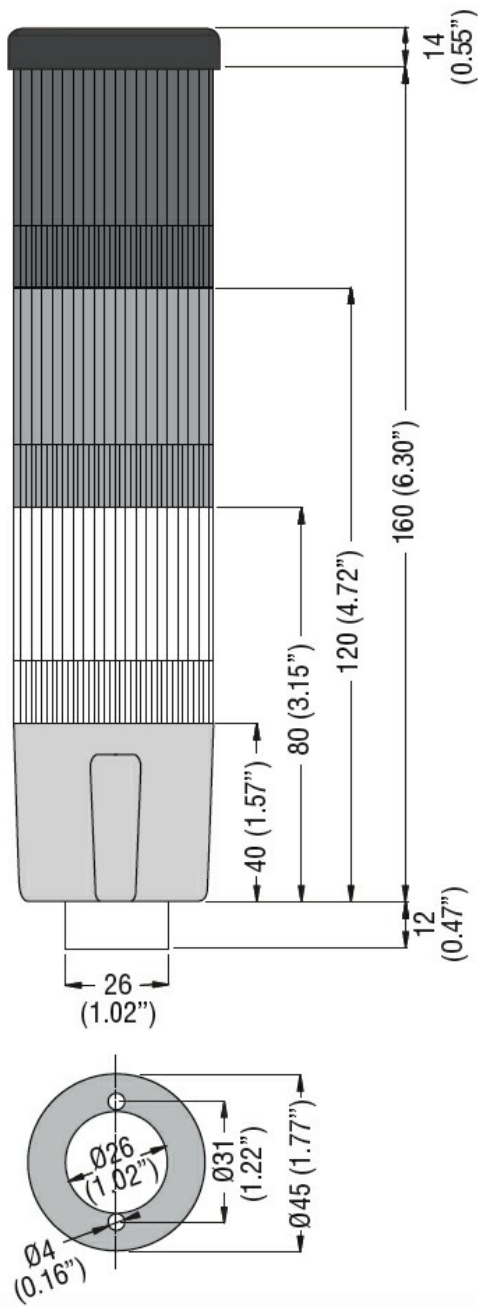

Denumirea produsului				Coloane luminoase Ø45 mm
Denumirea tipului de produs				8TL4
<b>Caracteristici generale</b>				
Diametru			mm - inch	45 / 1.77
Tensiune de alimentare (DC)			V	24±10%
Culoare			Verde, portocaliu, roșu	
grad de protecție IEC			IP54	
Consumul de lumină per modul (DC)			mA	37
<b>Caracteristici mecanice</b>				
Cuplu de strângere pentru terminale max			Nm	0.5
Terminale Borne șurub			Borne cu clemă cu șurub	
Secțiunea dirijorului	AWG/Kcmil			
			max	16
	IEC			
		max	mm <sup>2</sup>	1.5
Greutate			g	240
<b>Condiții ambientale</b>				
Temperatura	Temperatura de Operare			
		min	°C	-20
		max	°C	+50
<b>Dimensiuni</b>				

### Diagrame de cablare