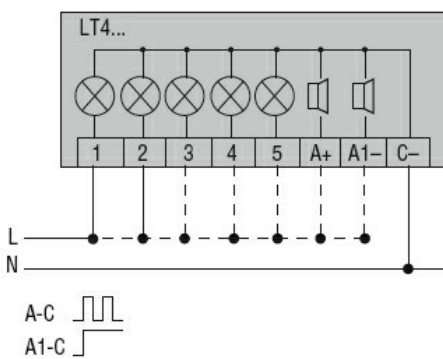

Denumirea produsului				Coloane luminoase Ø45 mm
Denumirea tipului de produs				8TL4
<b>Caracteristici generale</b>				
Diametru			mm - inch	45 / 1.77
Tensiune de alimentare (DC)			V	24±10%
Culoare			Verde, portocaliu, roșu	
grad de protecție IEC			IP54	
Consumul de lumină per modul (DC)			mA	37
<b>Caracteristici mecanice</b>				
Cuplu de strângere pentru terminale max			Nm	0.5
Terminale Borne șurub			Borne cu clemă cu șurub	
Secțiunea dirijorului	AWG/Kcmil			
			max	16
	IEC			
		max	mm <sup>2</sup>	1.5
Greutate			g	240
<b>Condiții ambientale</b>				
Temperatura	Temperatura de Operare			
		min	°C	-20
		max	°C	+50
<b>Dimensiuni</b>				

### Diagrame de cablare