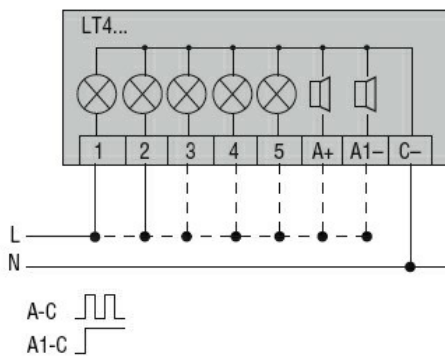

Certificari si conformitate

Conformitate

CSA C22.2 n° 14