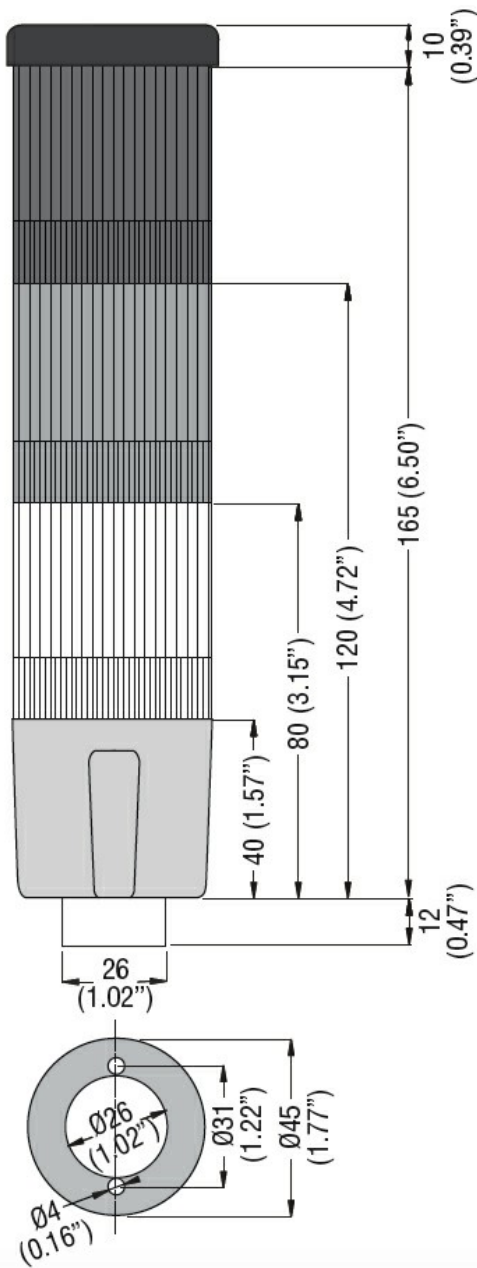

Denumirea produsului				Coloane luminoase Ø45 mm
Denumirea tipului de produs				8TL4
Caracteristici generale				
Diametru			mm - inch	45 / 1.77
Tensiune de alimentare (DC)			V	24±10%
Culoare			Verde, rosu	
grad de protectie IEC			IP54	
Consumul de lumină per modul (DC)			mA	37
Consumul modulului de sunet (DC)			mA	15
Intensitatea sunetului			dB	80
Caracteristici mecanice				
Cuplu de strângere pentru terminale max			Nm	0.5
Terminale Borne șurub			Borne cu clemă cu șurub	
Secțiunea dirijorului	AWG/Kcmil		max	16
	IEC		max	mm ² 1.5
Greutate			g	240
Conditii ambientale				
Temperatura	Temperatura de Operare		min	°C -20
			max	°C +50
Dimensiuni				

Diagrame de cablare

Certificari si conformitate

Conformitate

CSA C22.2 n° 14

IEC/EN 60947-1

IEC/EN 60947-5-1

UL508

Certificate