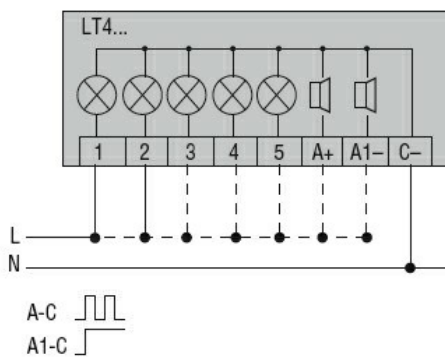

Certificari si conformitate

Conformitate