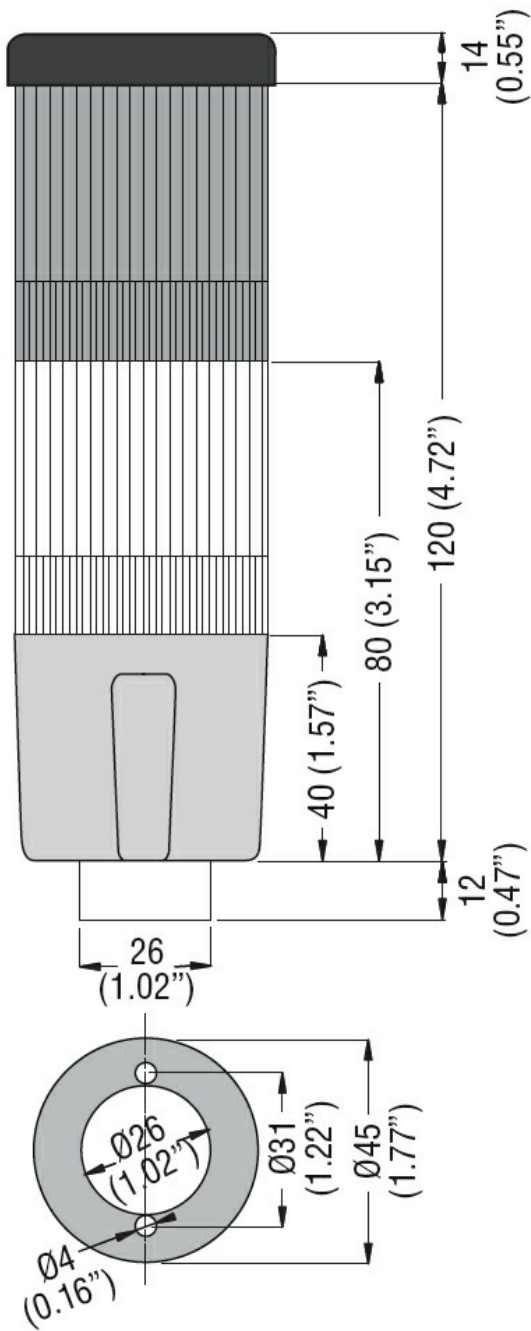

Denumirea produsului				Coloane luminoase Ø45 mm
Denumirea tipului de produs				8TL4
Caracteristici generale				
Diametru			mm - inch	45 / 1.77
Tensiune de alimentare (DC)			V	24±10%
Culoare			Verde, rosu	
grad de protectie IEC			IP54	
Consumul de lumină per modul (DC)			mA	37
Caracteristici mecanice				
Cuplu de strângere pentru terminale max			Nm	0.5
Terminale Borne șurub			Borne cu clemă cu șurub	
Secțiunea dirijorului				
	AWG/Kcmil		max	16
	IEC		max	mm ² 1.5
Greutate			g	160
Conditii ambientale				
Temperatura				
	Temperatura de Operare		min	°C -20
			max	°C +50
Dimensiuni				

Diagrame de cablare

Certificari si conformitate

Conformitate

CSA C22.2 n° 14

IEC/EN 60947-1

IEC/EN 60947-5-1

UL508

Certificate