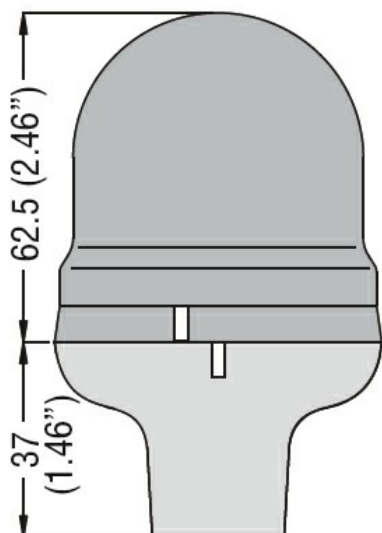

Denumirea produsului

Baze de fixare
 pentru module de
 lumină Ø62 mm /
 2,44 "

Denumirea tipului de produs

8LB6BP07G

Caracteristici generale

Diametru	mm - inch	62 / 2.44
Culoare		Gri
Material		Plastic

Caracteristici mecanice

Greutate	g	20
----------	---	----

Dimensiuni

Certificari si conformitate

Conformitate

/

Certificate

/

Clasificare ETIM