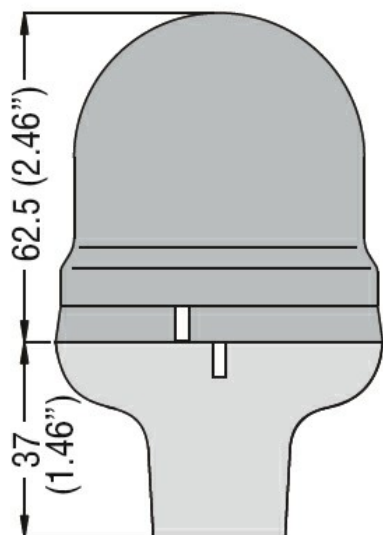

Denumirea produsului

Baze de fixare
 pentru module de
 lumină Ø62 mm /
 2,44 "

Denumirea tipului de produs

8LB6BP07

Caracteristici generale

Diametru	mm - inch	62 / 2.44
Culoare		Negru
Material		Plastic

Caracteristici mecanice

Greutate	g	20
----------	---	----

Dimensiuni

Certificari si conformitate

Conformitate

/

Certificate

/

Clasificare ETIM