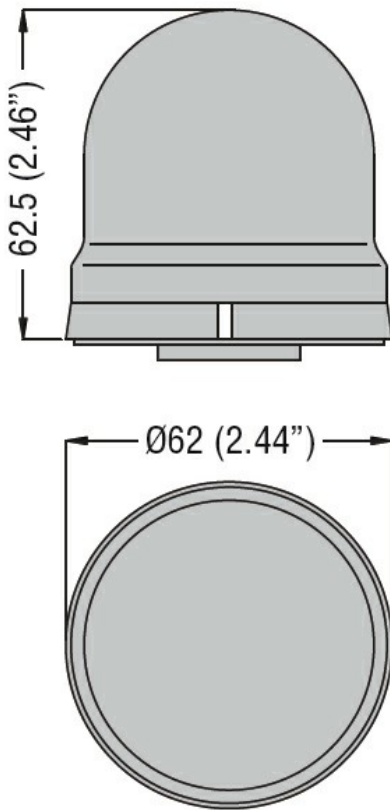

Schemat połączeń elektrycznych

Certyfikaty i zgodność

Zgodność

IEC/EN 60947-1
IEC/EN 60947-5-1

Certyfikaty

EAC

Klasyfikacja ETIM

ETIM 8,0

EC000232 -
Moduł świetlny
dla kolumny
sygnalizacyjnej