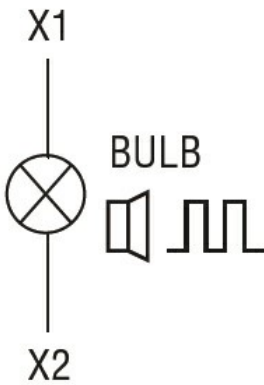

Sygnalizatory  
optyczne  
Ø62mm/2,44"  
8LB6EL

Przeznaczenie produktu

Seria produktu

**Charakterystyka ogólna**

Średnica mm - inch 62 / 2.44

Kolor Niebieski

Stopień ochrony według IEC IP54

**Właściwości mechaniczne**

Moment obrotowy dokręcania zacisków maks. Nm 0.5

Zacisk śrubowy Zaciski śrubowe

Przekrój przewodu

AWG/Kcmil			
	maks.		16

IEC			
	maks.	mm <sup>2</sup>	1.5

Masa g 60

**Warunki otoczenia**

Temperatura

#### Schemat połączeń elektrycznych