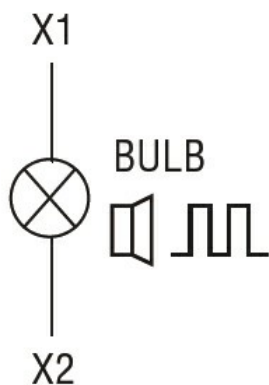

Sygnalizatory
optyczne
Ø62mm/2,44"
8LB6EL

Przeznaczenie produktu

Seria produktu

Charakterystyka ogólna

Średnica mm - inch 62 / 2.44

Kolor Żółty

Stopień ochrony według IEC IP54

Właściwości mechaniczne

Warunki otoczenia

Temperatura

Temperatura pracy	min.	°C	-20
	maks.	°C	+50

Wymiary

Schemat połączeń elektrycznych

Certyfikaty i zgodność

Zgodność

IEC/EN 60947-1
IEC/EN 60947-5-1