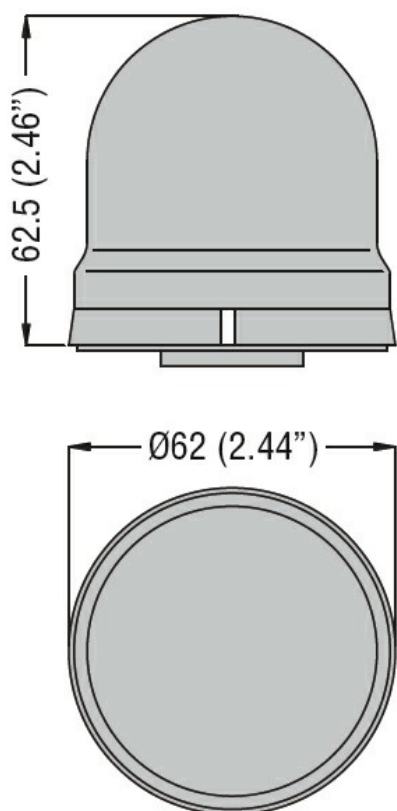

Schemat połączeń elektrycznych

Certyfikaty i zgodność

Zgodność

IEC/EN 60947-1
IEC/EN 60947-5-1

Certyfikaty

EAC

Klasyfikacja ETIM

ETIM 8,0

EC000232 -
Moduł świetlny
dla kolumny
sygnalizacyjnej