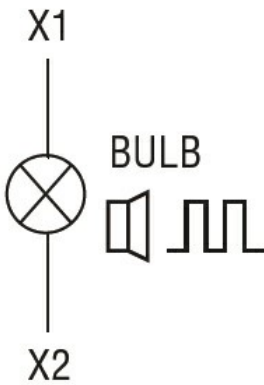

Sygnalizatory  
optyczne  
Ø62mm/2,44"  
8LB6EL

Przeznaczenie produktu

Seria produktu

**Charakterystyka ogólna**

Średnica mm - inch 62 / 2.44

Kolor Czerwony

Stopień ochrony według IEC IP54

**Właściwości mechaniczne**

Moment obrotowy dokręcania zacisków maks. Nm 0.5

Zacisk śrubowy Zaciski śrubowe

Przekrój przewodu

AWG/Kcmil			
	maks.		16

IEC			
	maks.	mm <sup>2</sup>	1.5

Masa g 60

**Warunki otoczenia**

Temperatura

#### Schemat połączeń elektrycznych