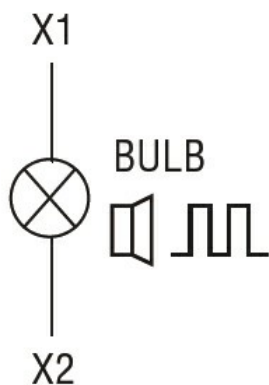

Sygnalizatory
optyczne
Ø62mm/2,44"
8LB6EL

Przeznaczenie produktu

Seria produktu

Charakterystyka ogólna

Średnica mm - inch 62 / 2.44

Kolor Zielony

Stopień ochrony według IEC IP54

Właściwości mechaniczne

Moment obrotowy dokręcania zacisków maks. Nm 0.5

Zacisk śrubowy Zaciski śrubowe

Przekrój przewodu

AWG/Kcmil			
	maks.		16

IEC			
	maks.	mm ²	1.5

Masa g 60

Warunki otoczenia

Temperatura

Temperatura pracy			
	min.	°C	-20
	maks.	°C	+50

Wymiary

Schemat połączeń elektrycznych

Certyfikaty i zgodność

Zgodność

IEC/EN 60947-1
IEC/EN 60947-5-1

Certyfikaty

EAC