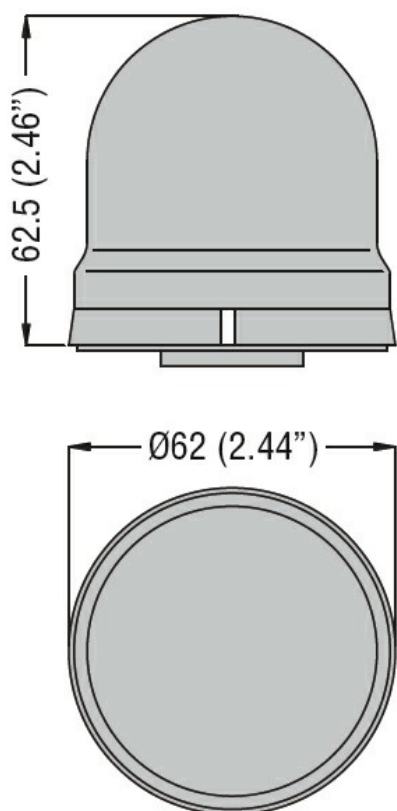

Sygnalizatory
optyczne
Ø62mm/2,44"
8LB6EL

Przeznaczenie produktu

Seria produktu

Charakterystyka ogólna

Średnica mm - inch 62 / 2.44

Kolor Zielony

Stopień ochrony według IEC IP54

Właściwości mechaniczne

Moment obrotowy dokręcania zacisków maks. Nm 0.5

Zacisk śrubowy Zaciski śrubowe

Przekrój przewodu

AWG/Kcmil			
	maks.		16

IEC			
	maks.	mm ²	1.5

Masa g 60

Warunki otoczenia

Temperatura

Temperatura pracy			
	min.	°C	-20
	maks.	°C	+50

Wymiary

Schemat połączeń elektrycznych

Certyfikaty i zgodność

Zgodność

IEC/EN 60947-1
IEC/EN 60947-5-1

Certyfikaty

EAC