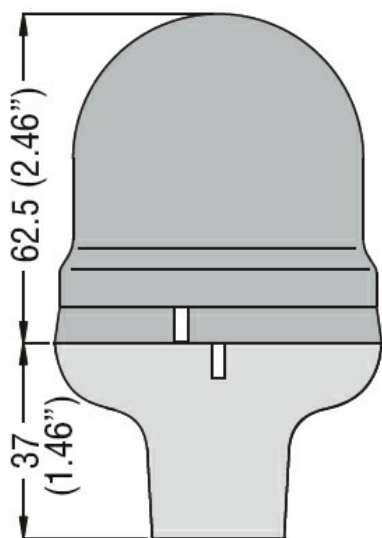

Przeznaczenie produktu

Stojaki do sygnalizatorów świetlnych i dźwiękowych  
Ø62mm/2,44"  
8LB6BP08

Seria produktu

**Charakterystyka ogólna**

Średnica	mm - inch	62 / 2.44
Kolor		Czarny
Materiał		Tworzywo sztuczne

**Właściwości mechaniczne**

Masa	g	20
------	---	----

**Wymiary**

**Certyfikaty i zgodność**

Zgodność

/

Certyfikaty

/

**Klasyfikacja ETIM**

ETIM 8,0

EC001154 -  
Stojak bez tuleji  
dystansowej do  
kolumny  
sygnalizacyjnej