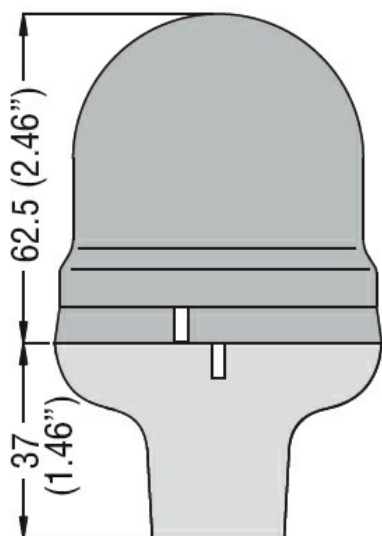

Przeznaczenie produktu

Stojaki do sygnalizatorów świetlnych
Ø62mm/2,44"
8LB6BP07G

Seria produktu

Charakterystyka ogólna

Średnica	mm - inch	62 / 2.44
Kolor		Szary
Materiał		Tworzywo sztuczne

Właściwości mechaniczne

Masa	g	20

Wymiary

Certyfikaty i zgodność