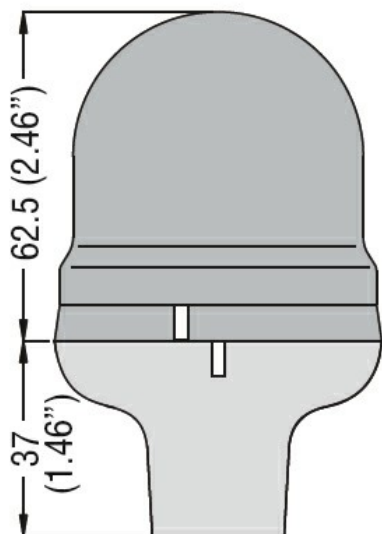

Przeznaczenie produktu

Stojaki do sygnalizatorów świetlnych
Ø62mm/2,44"
8LB6BP07

Seria produktu

Charakterystyka ogólna

Średnica	mm - inch	62 / 2.44
Kolor		Czarny
Materiał		Tworzywo sztuczne

Właściwości mechaniczne

Masa	g	20

Wymiary

Certyfikaty i zgodność