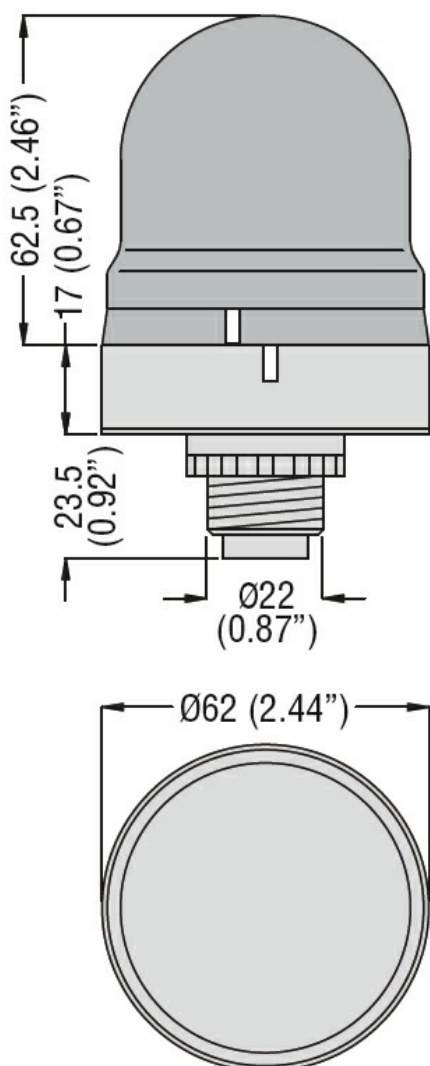

Stojaki do sygnalizatorów świetlnych i dźwiękowych
Ø62mm/2,44"
8LB6BP06

Przeznaczenie produktu

Seria produktu

Charakterystyka ogólna

Średnica	mm - inch	62 / 2.44
Kolor		Czarny
Materiał		Tworzywo sztuczne

Właściwości mechaniczne

Masa	g	40
------	---	----

Wymiary

Certyfikaty i zgodność

Zgodność

/

Certyfikaty

/

Klasyfikacja ETIM