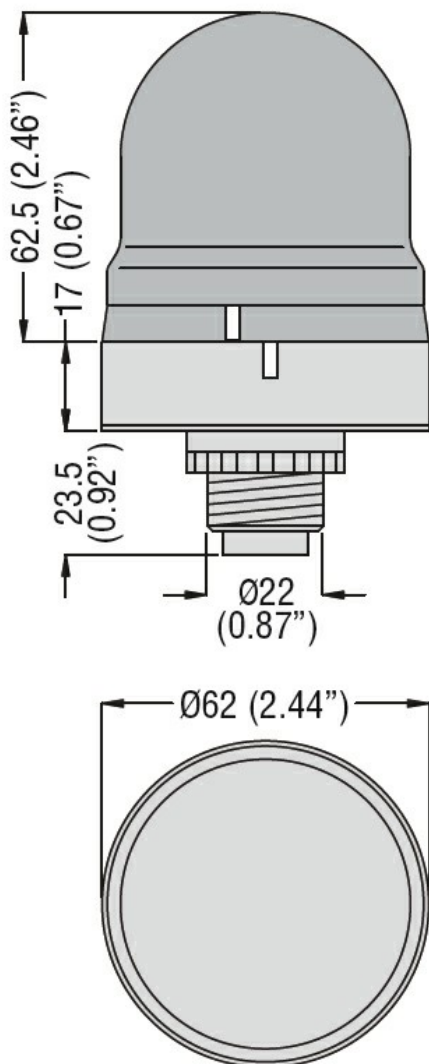

Przeznaczenie produktu

Stojaki do sygnalizatorów świetlnych
Ø62mm/2,44"
8LB6BP05

Seria produktu

Charakterystyka ogólna

Średnica	mm - inch	62 / 2.44
Kolor		Czarny
Materiał		Tworzywo sztuczne

Właściwości mechaniczne

Masa	g	40
------	---	----

Wymiary

Certyfikaty i zgodność

Zgodność

/

Certyfikaty

/

Klasyfikacja ETIM