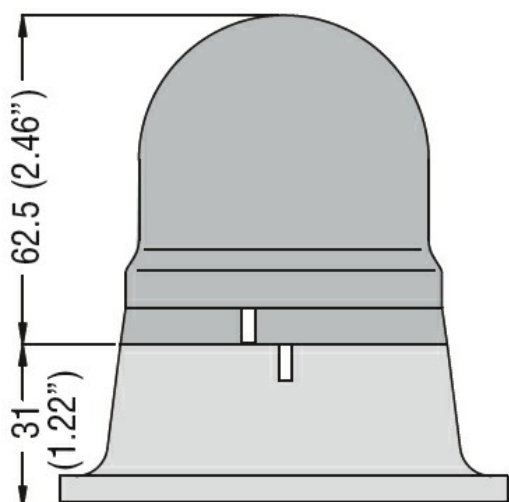

Przeznaczenie produktu

Stojaki do  
sygnalizatorów  
światlnych i  
dźwiękowych  
Ø62mm/2,44"  
8LB6BP04

Seria produktu

**Charakterystyka ogólna**

Średnica mm - inch 62 / 2.44

Kolor Czarny

Materiał Tworzywo sztuczne

**Właściwości mechaniczne**

Masa g 40

**Wymiary**