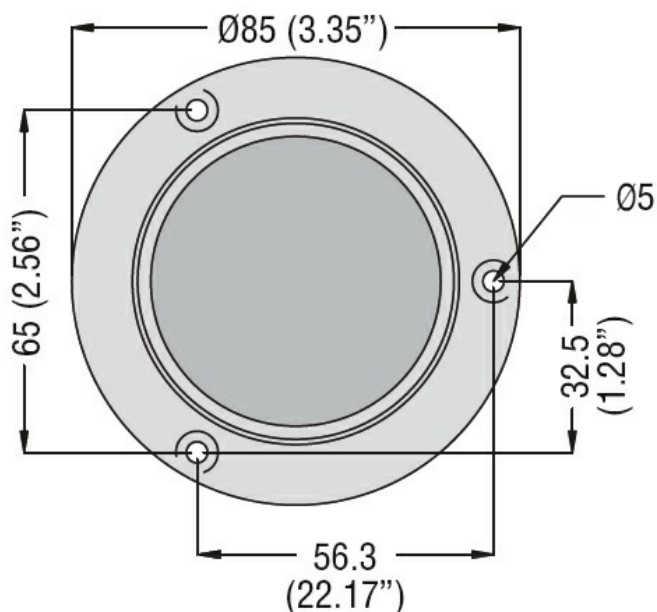

Przeznaczenie produktu

Stojaki do  
sygnalizatorów  
światlnych i  
dźwiękowych  
Ø62mm/2,44"  
8LB6BP04

Seria produktu

**Charakterystyka ogólna**

Średnica mm - inch 62 / 2.44

Kolor Czarny

Materiał Tworzywo sztuczne

**Właściwości mechaniczne**

Masa g 40

**Wymiary**