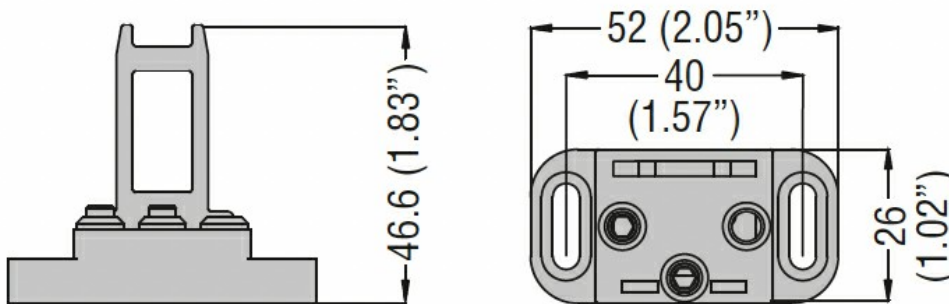

Denumirea tipului de produs

KEXN5

Caracteristici generale

Caracteristici generale

Forma cheii

Cheie articulată

Caracteristici mecanice

Greutate

g 19

Dimensiuni

Certificari si conformitate

Conformitate

CSA C22.2 n°14

IEC/EN 60204

IEC/EN 60947-1

IEC/EN 60947-5-1