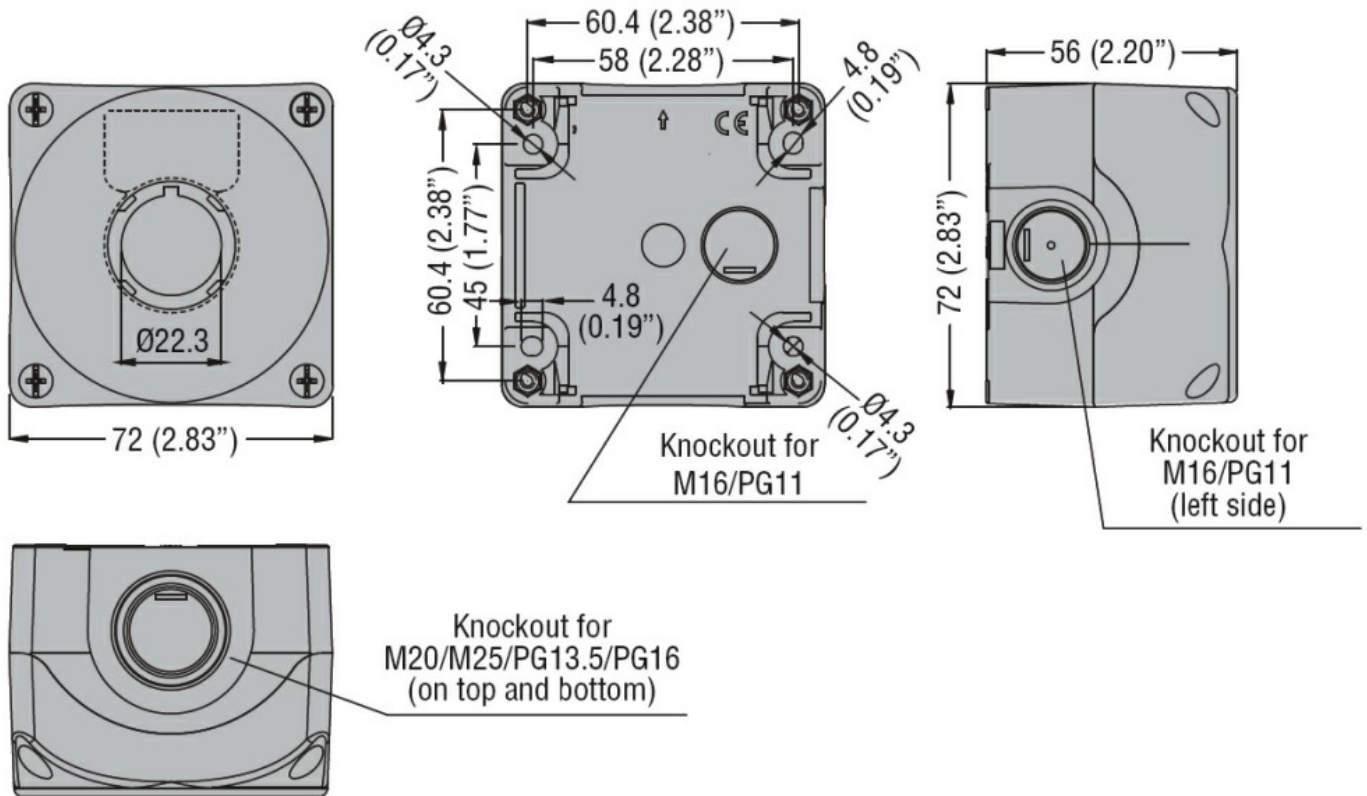

Certificari si conformitate

Certificate

cULus

Clasificare ETIM

ETIM 8.0

EC000225 -
Combinatie de
dispozitive de
circuit de
comandă în
carcasă