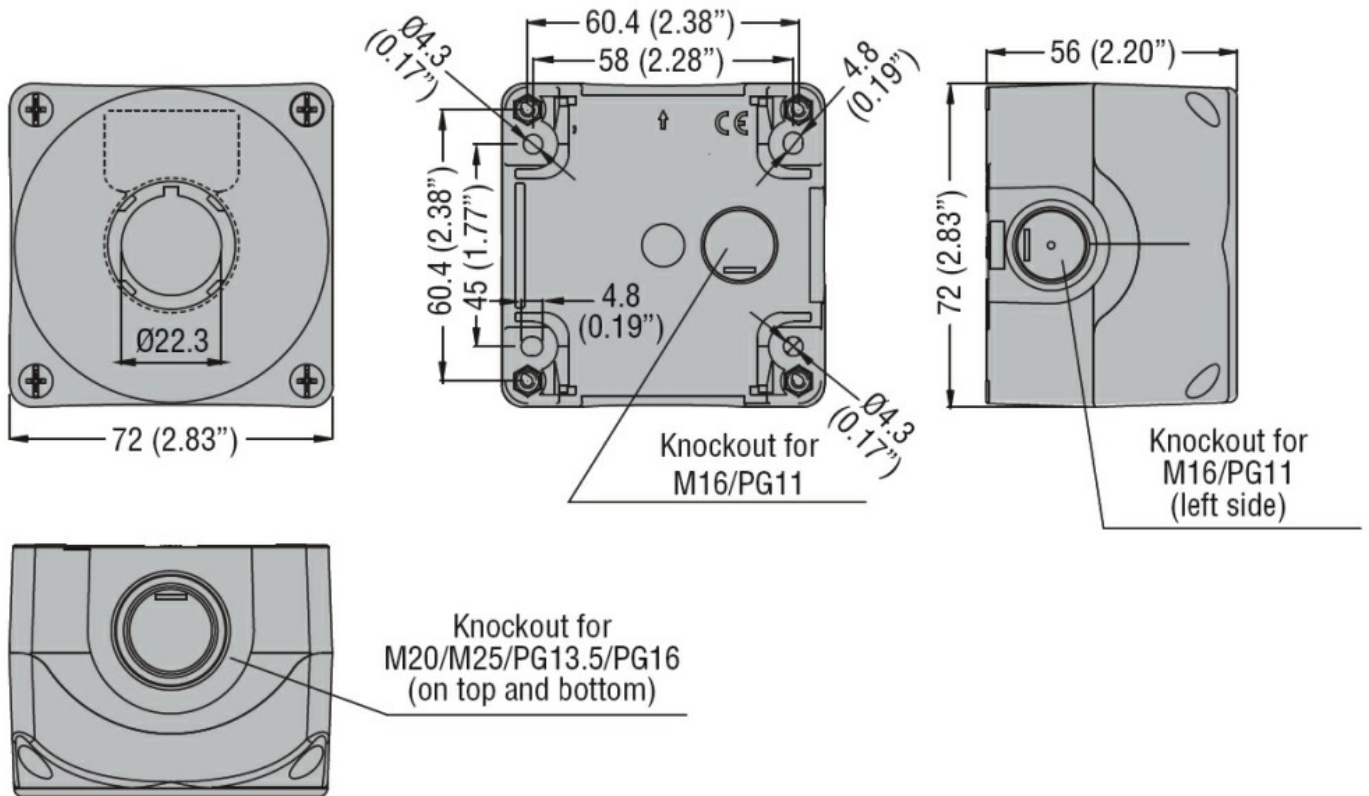

Denumirea produsului

Stație de comandă galbenă LPZP1A5 completă cu buton ciupercă la cheie pentru eliberare LPCB6844 1NC și disc „de urgență/oprire” LPZP1B5605

Denumirea tipului de produs

**Caracteristici generale**

Culoare	Galben
Tipul posturilor	Buton cu cap de ciupercă
Material	Policarbonat
grad de protectie IEC	IP66, IP67, IP69K

**Conditii ambientale**

Temperatura

Temperatura de Operare

min	°C	-25
max	°C	+70

Temperatura de depozitare

min	°C	-40
max	°C	+85

**Dimensiuni**

**Certificari si conformitate**

Certificate

cULus

**Clasificare ETIM**

ETIM 8.0

EC000225 -  
Combinatie de  
dispozitive de  
circuit de  
comandă în  
carcasă