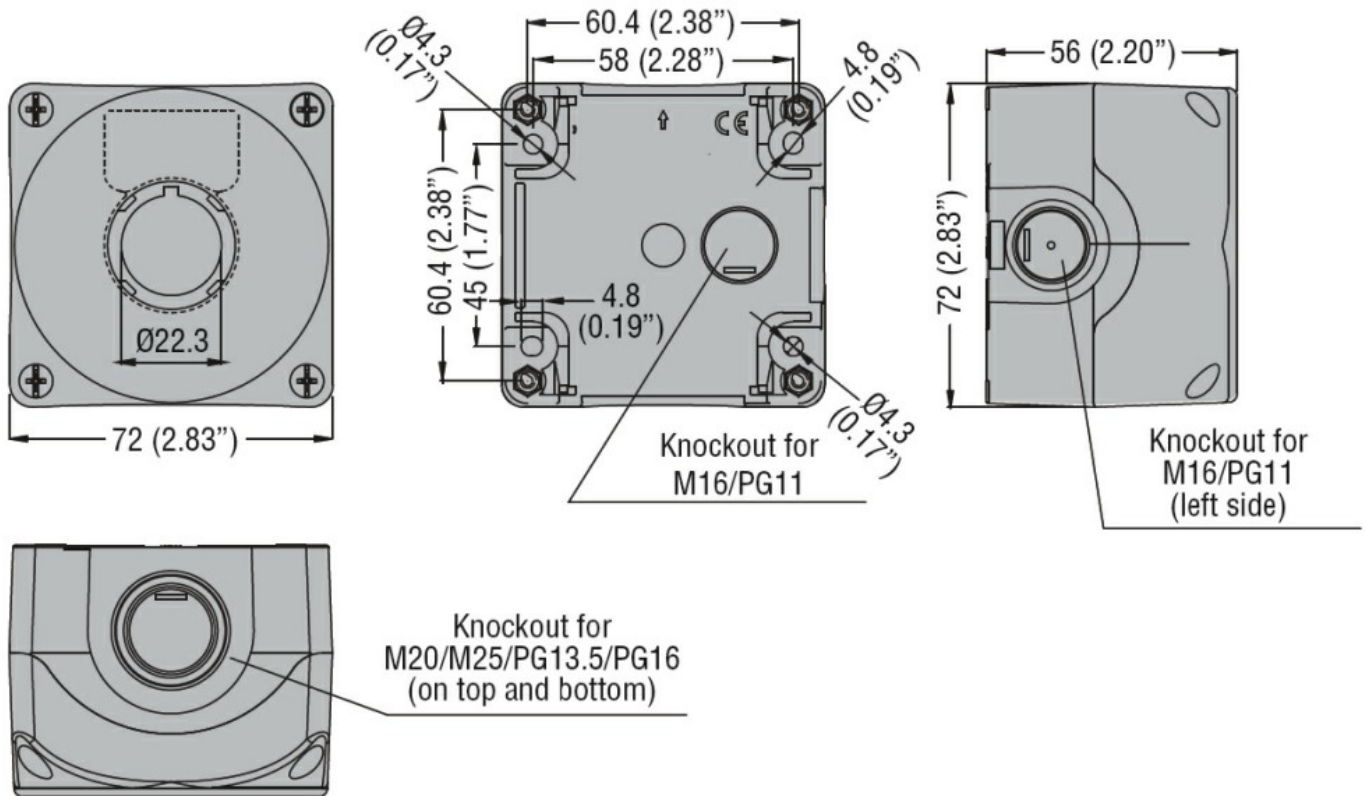

Denumirea produsului

Stație de comandă galbenă LPZP1A5 completă cu buton ciupercă rotire pentru eliberare LPCB6644 1NC și disc „de urgență/oprire” LPZP1B5600

Denumirea tipului de produs

**Caracteristici generale**

Culoare	Galben
Tipul posturilor	Buton cu cap de ciupercă
Material	Policarbonat
grad de protectie IEC	IP66, IP67, IP69K

**Conditii ambientale**

Temperatura

Temperatura de Operare

min	°C	-25
max	°C	+70

Temperatura de depozitare

min	°C	-40
max	°C	+85

**Dimensiuni**

**Certificari si conformitate**

Certificate

cULus

**Clasificare ETIM**

ETIM 8.0

EC000225 -  
Combinatie de  
dispozitive de  
circuit de  
comandă în  
carcasă