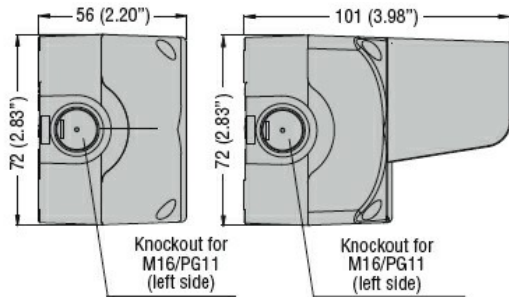

Caracteristici generale

Culoare

Galben

Dimensiuni

Certificari si conformitate

Conformitate

CSA C22.2 n° 14

IEC/EN 60947-1