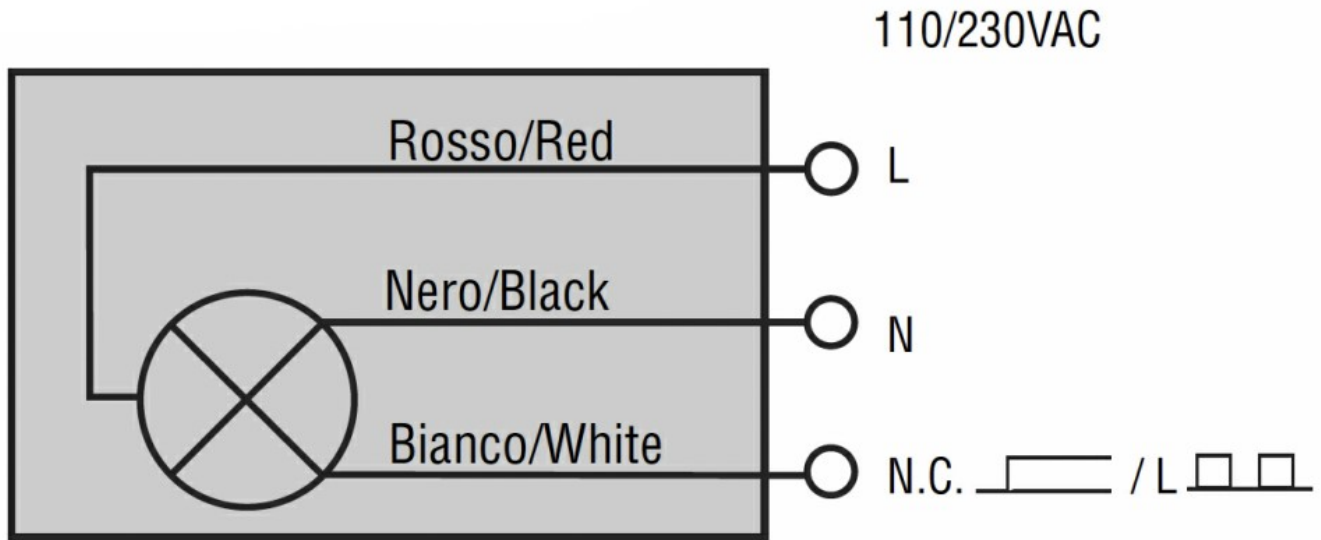

Certificari si conformitate

Conformitate

CSA C22.2 n° 14

IEC/EN 60947-1

IEC/EN 60947-5-1

UL508

Certificate

EAC