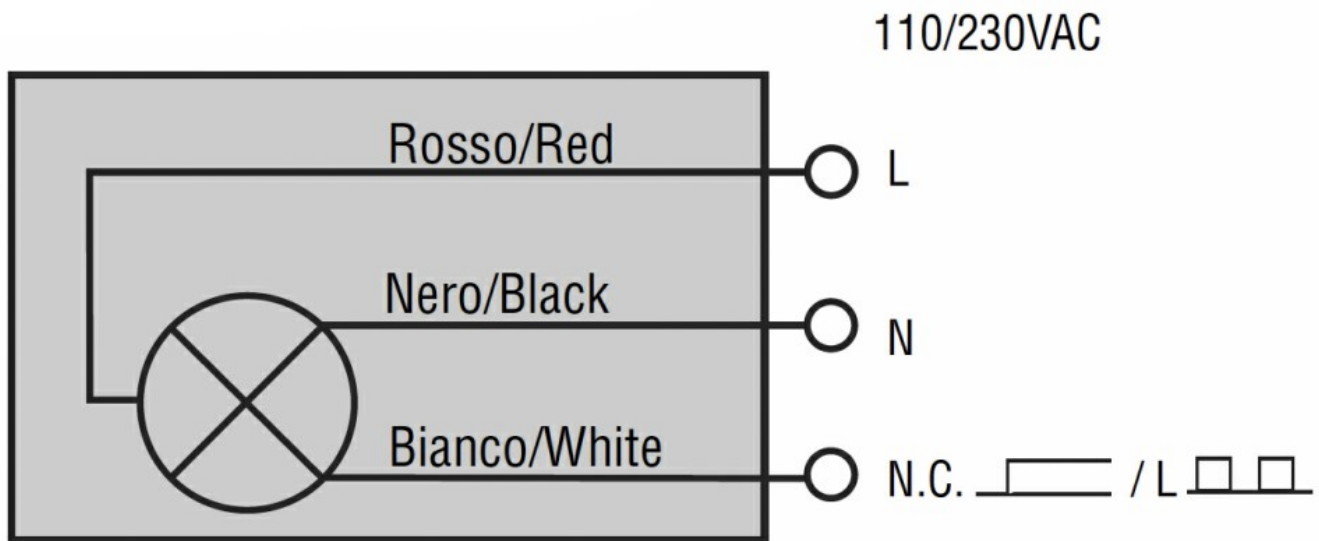

Certificari si conformitate

Conformitate

CSA C22.2 n° 14

IEC/EN 60947-1

IEC/EN 60947-5-1

UL508

Certificate

EAC