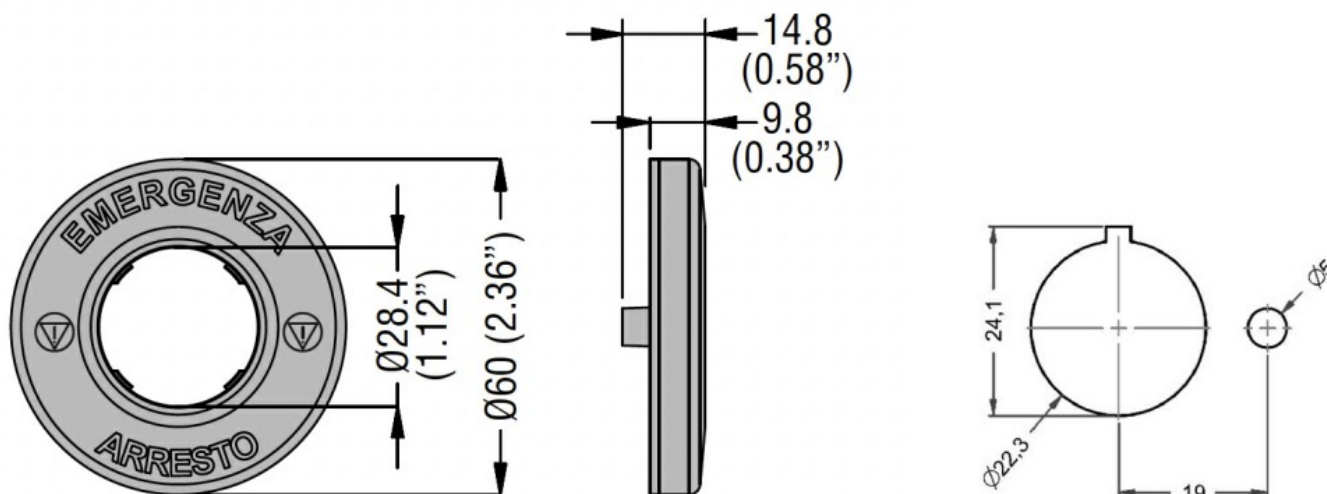

min °C -40
max °C +85

Dimensiuni

Diagrame de cablare

Certificari si conformitate

Conformitate

CSA C22.2 n° 14

IEC/EN 60947-1

IEC/EN 60947-5-1