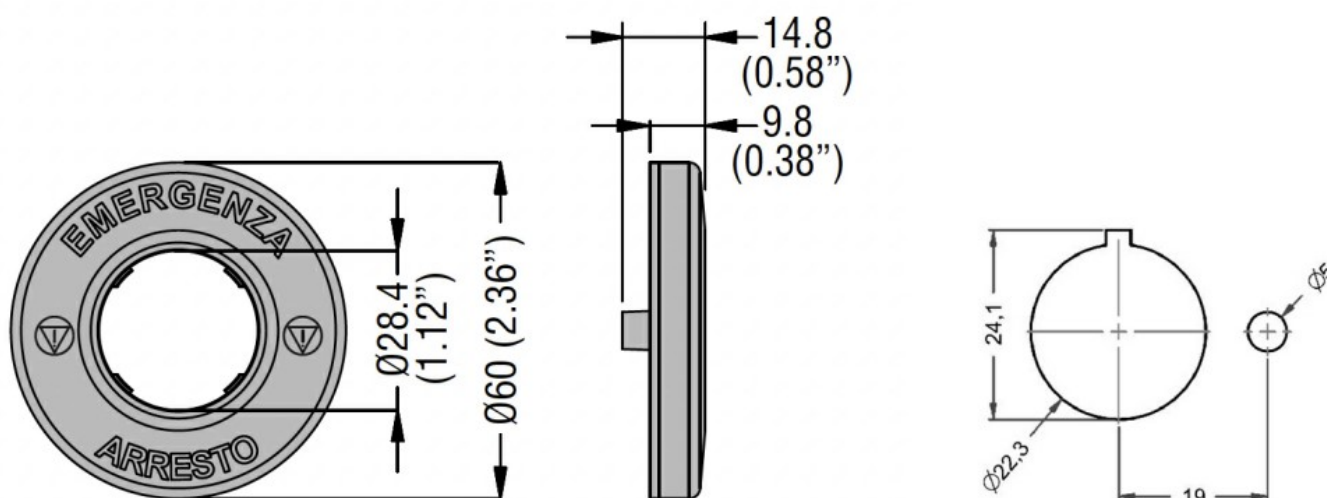

Denumirea produsului

Denumirea tipului de produs

Caracteristici generale

Culoare Galben

Caracteristici electrice

Tensiune de alimentare (AC) V 24

Tensiune de alimentare (DC) V 24

Caracteristici mecanice

Poziția de operare permisă Orice

Greutate g 22

Conditii ambientale

Temperatura

Temperatura de Operare	min	°C	-25
	max	°C	+60

Temperatura de depozitare	min	°C	-40
	max	°C	+85

Dimensiuni

Diagrame de cablare