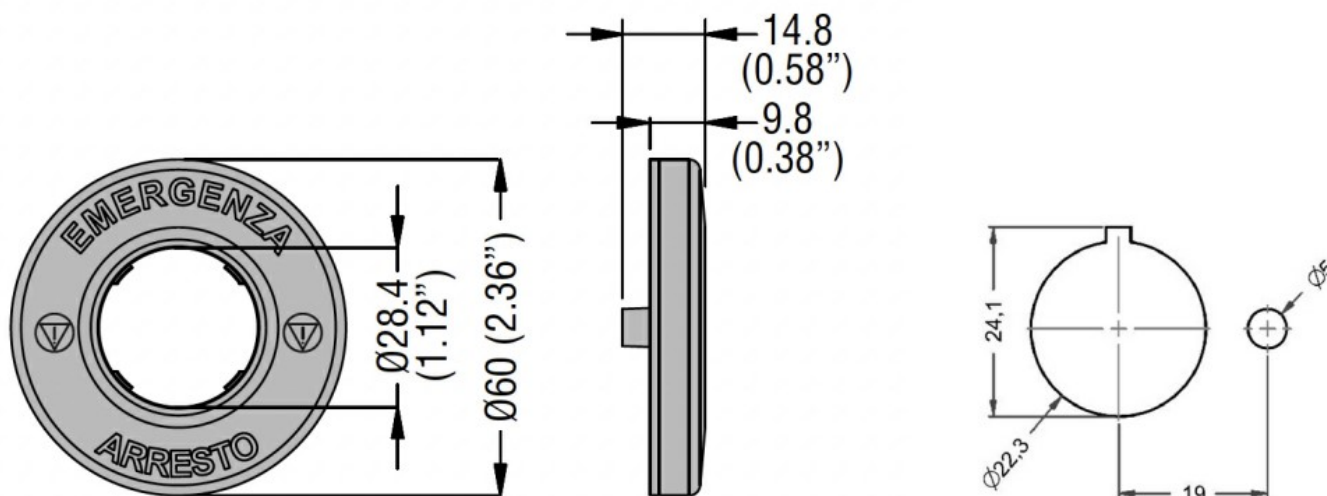

Denumirea produsului

Disc iluminat
pentru butoane
cu cap de
ciupercă -
ARRET
D'URGENCE/NOT
AUS/PARO
EMERGENCIA
LPXDAU

Denumirea tipului de produs

Caracteristici generale

Culoare Galben

Caracteristici electrice

Tensiune de alimentare (AC) V 220...240

Caracteristici mecanice

Poziția de operare permisă Orice

Greutate g 22

Conditii ambientale

Temperatura

	Temperatura de Operare		min	°C	-25
			max	°C	+60
	Temperatura de depozitare		min	°C	-40
			max	°C	+85

Dimensiuni

Diagrame de cablare