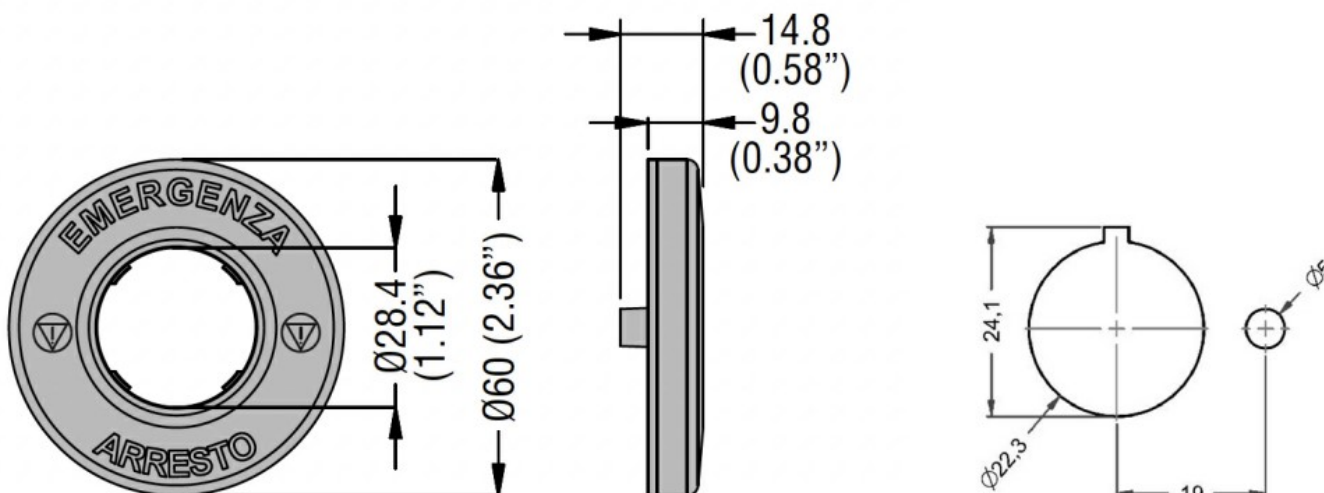

Denumirea produsului

Disc iluminat
pentru butoane
cu cap de
ciupercă -
ARRET
D'URGENCE/NOT
AUS/PARO
EMERGENCIA
LPXDAU

Denumirea tipului de produs

Caracteristici generale

Culoare Galben

Caracteristici electrice

Tensiune de alimentare (AC) V 110...120

Caracteristici mecanice

Poziția de operare permisă Orice

Greutate g 22

Conditii ambientale

Temperatura

Temperatura de Operare	min	°C	-25
	max	°C	+60
Temperatura de depozitare	min	°C	-40
	max	°C	+85

Dimensiuni

Diagrame de cablare