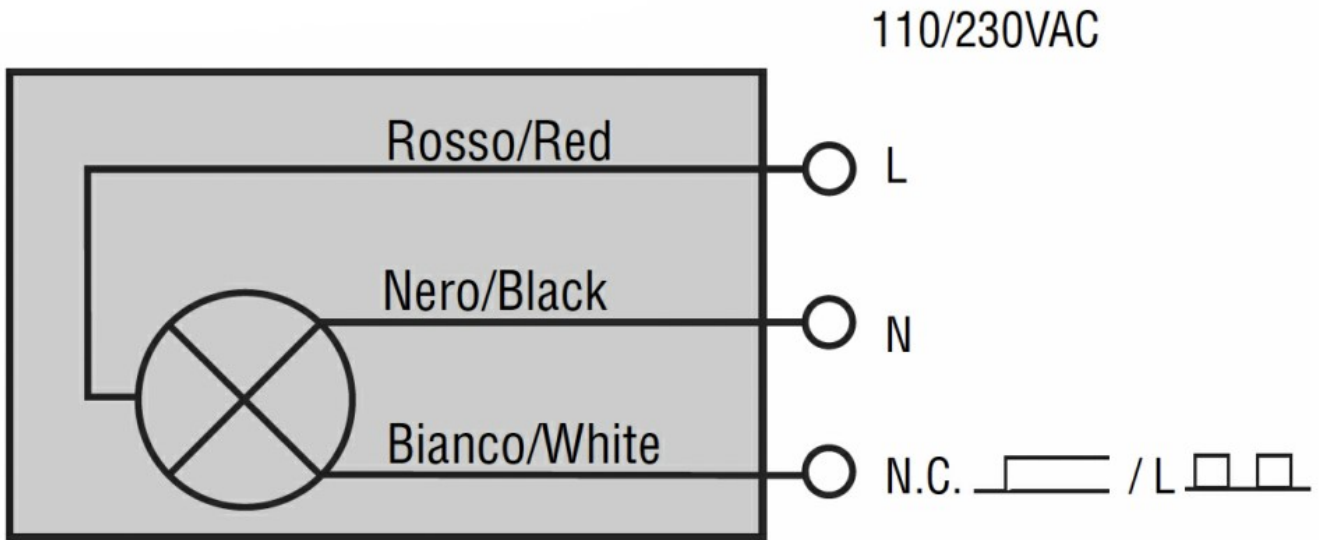

Certificari si conformitate

Conformitate

CSA C22.2 n° 14

IEC/EN 60947-1

IEC/EN 60947-5-1

UL508

Certificate

EAC