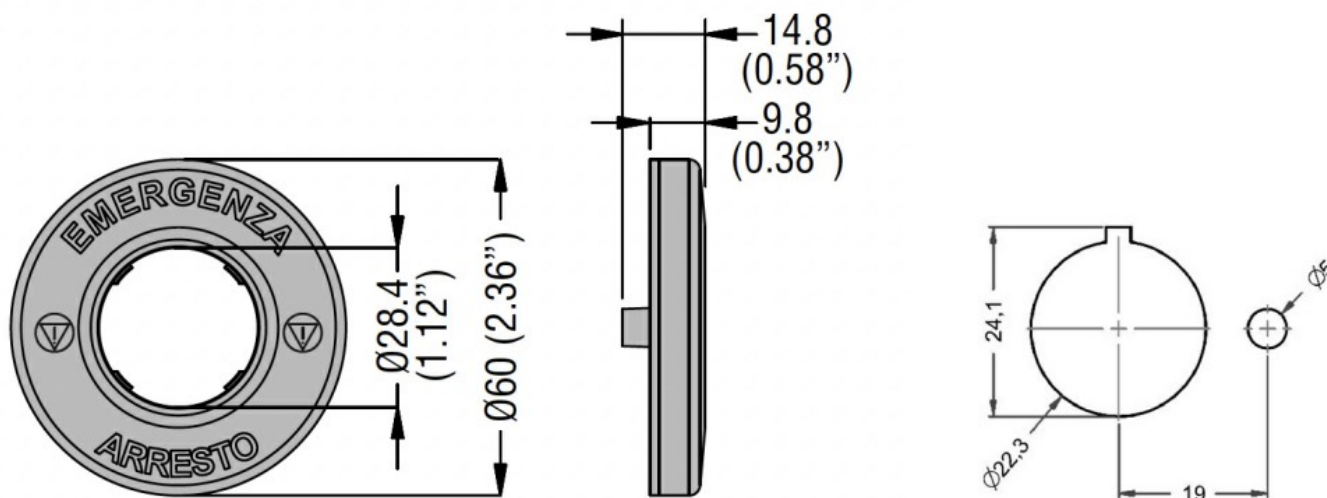

Denumirea produsului

Disc iluminat
pentru butoane
cu cap de
ciupercă -
ARRET
D'URGENCE/NOT
AUS/PARO
EMERGENCIA
LPXDAU

Denumirea tipului de produs

Caracteristici generale

Culoare Galben

Caracteristici electrice

Tensiune de alimentare (AC) V 24

Tensiune de alimentare (DC) V 24

Caracteristici mecanice

Poziția de operare permisă Orice

Greutate g 22

Conditii ambientale

Temperatura

Temperatura de Operare	min	°C	-25
	max	°C	+60

Temperatura de depozitare	min	°C	-40
	max	°C	+85

Dimensiuni

Diagrame de cablare