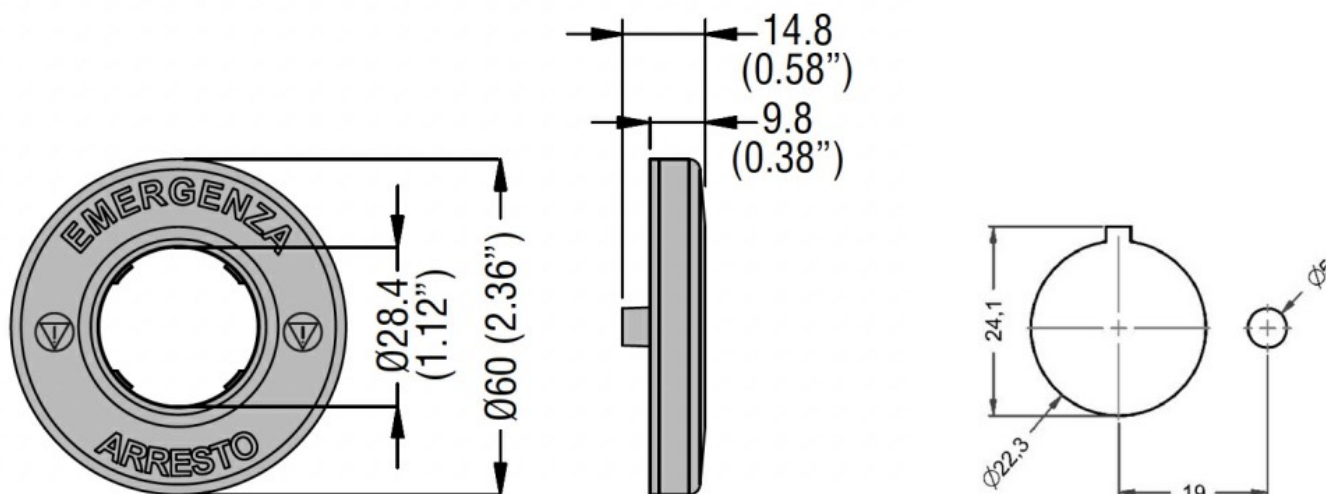

Denumirea produsului

Disc iluminat
pentru butoane
cu cap ciupercă -
OPRIRE DE
URGENȚĂ
LPXDAU

Denumirea tipului de produs

Caracteristici generale

Culoare

Galben

Caracteristici electrice

Tensiune de alimentare (AC)

V 220...240

Caracteristici mecanice

Poziția de operare

permisă Orice

Greutate

g 22

Conditii ambientale

Temperatura

Temperatura de Operare

min °C -25
max °C +60

Temperatura de depozitare

min °C -40
max °C +85

Dimensiuni

Diagrame de cablare