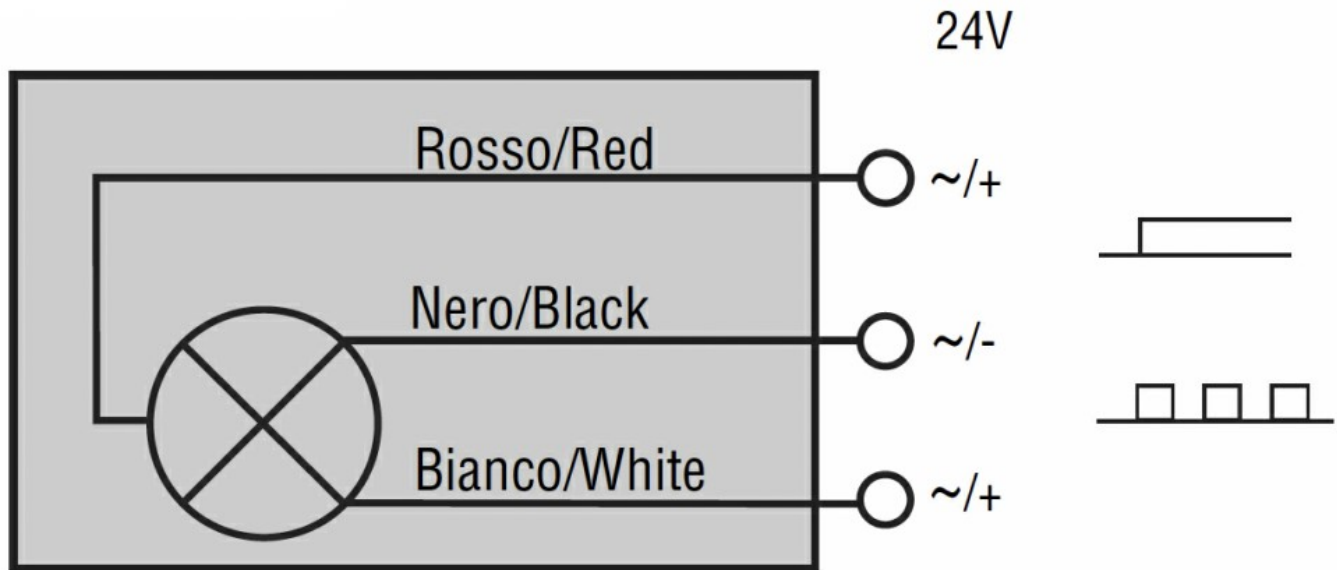

Certificari si conformitate

Conformitate

CSA C22.2 n° 14

IEC/EN 60947-1

IEC/EN 60947-5-1

UL508

Certificate

cULus

EAC