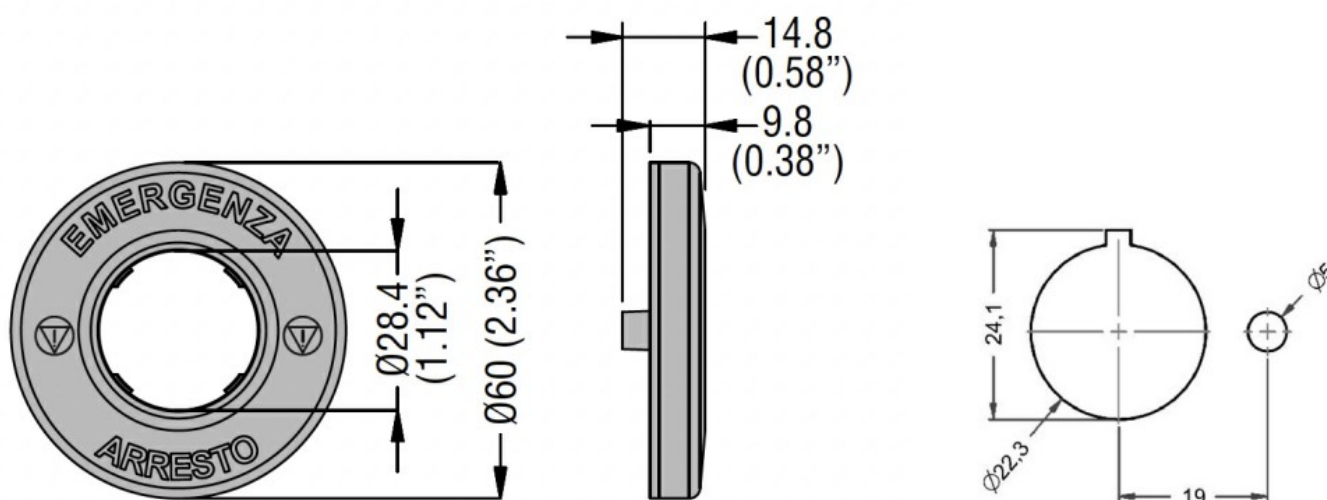

Denumirea produsului

Disc iluminat
pentru butoane
cu cap ciupercă -
OPRIRE DE
URGENȚĂ
LPXDAU

Denumirea tipului de produs

Caracteristici generale

Culoare Galben

Caracteristici electrice

Tensiune de alimentare (AC) V 24

Tensiune de alimentare (DC) V 24

Caracteristici mecanice

Poziția de operare permisă Orice

Greutate g 22

Conditii ambientale

Temperatura

Temperatura de Operare	min	°C	-25
	max	°C	+60

Temperatura de depozitare	min	°C	-40
	max	°C	+85

Dimensiuni

Diagrame de cablare