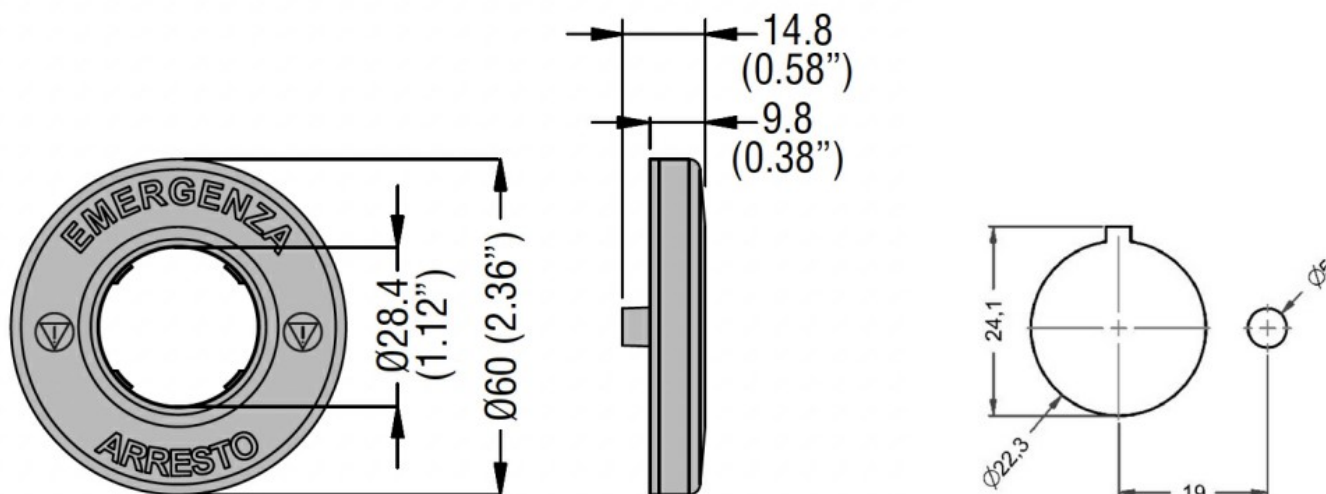

Denumirea produsului

Denumirea tipului de produs

Disc iluminat
pentru butoane
cu cap ciuperca -
EMERGENZA
ARRESTO
LPXDAU

Caracteristici generale

Culoare

Galben

Caracteristici electrice

Tensiune de alimentare (AC)

V 110...120

Caracteristici mecanice

Poziția de operare

permisă Orice

Greutate

g 22

Conditii ambientale

Temperatura

Temperatura de Operare

min °C -25
max °C +60

Temperatura de depozitare

min °C -40
max °C +85

Dimensiuni

Diagrame de cablare