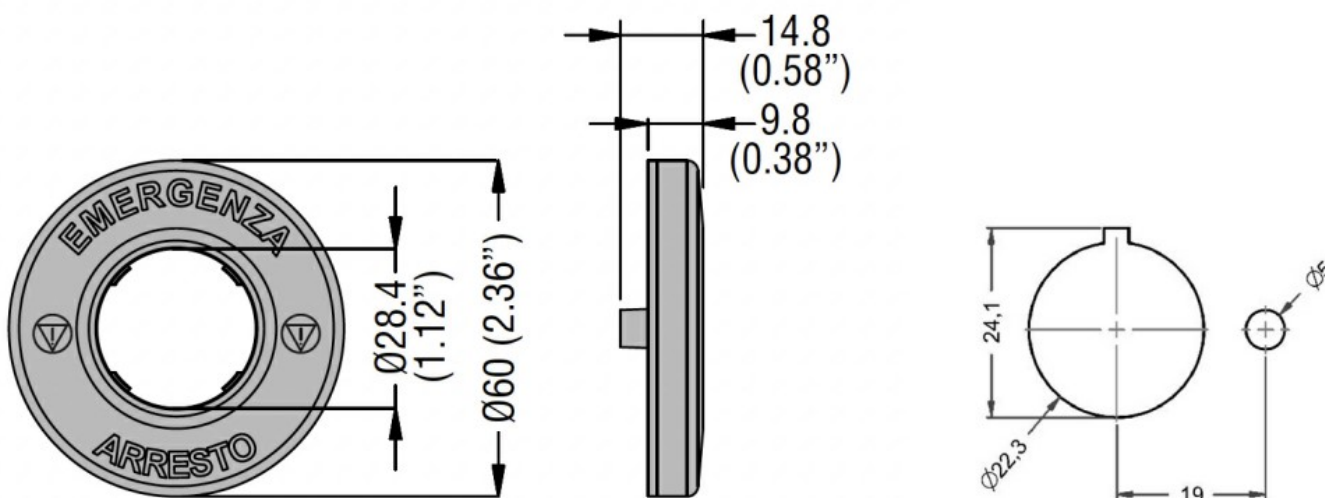

Denumirea produsului

Disc iluminat
pentru butoane
cu cap ciuperca -
EMERGENZA
ARRESTO
LPXDAU

Denumirea tipului de produs

Caracteristici generale

Culoare Galben

Caracteristici electrice

Tensiune de alimentare (AC) V 24

Tensiune de alimentare (DC) V 24

Caracteristici mecanice

Poziția de operare permisă Orice

Greutate g 22

Conditii ambientale

Temperatura

Temperatura de Operare	min	°C	-25
	max	°C	+60

Temperatura de depozitare	min	°C	-40
	max	°C	+85

Dimensiuni

Diagrame de cablare