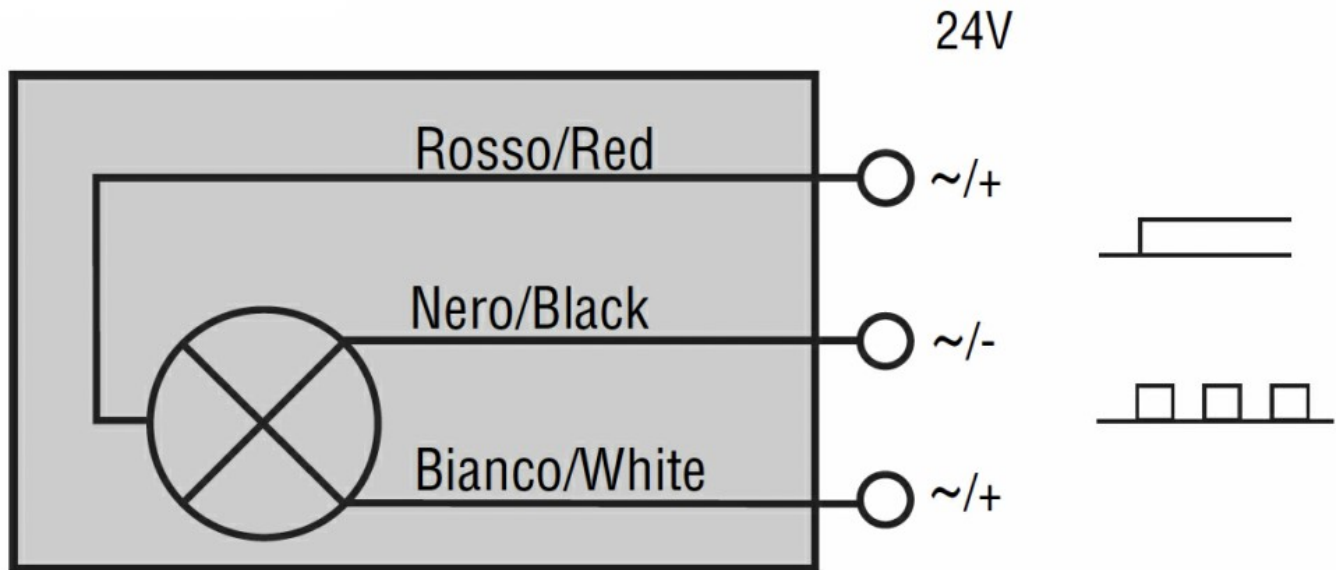

Certificari si conformitate

Conformitate

CSA C22.2 n° 14

IEC/EN 60947-1

IEC/EN 60947-5-1

UL508

Certificate

cULus

EAC