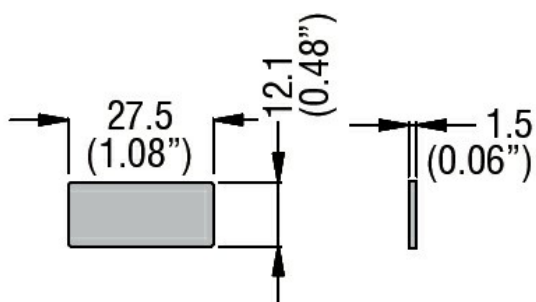

Denumirea produsului	Etichetă cu text pentru suport legendă LPXAU100 - Foaie cu 108 etichete text personalizat LPXAU208
Denumirea tipului de produs	LPXAU208

Caracteristici mecanice

Greutate	g	5
----------	---	---

Dimensiuni

Certificari si conformitate

Conformitate	/
--------------	---

Certificate	/
-------------	---

Clasificare ETIM

ETIM 8.0	EC000624 - Placă text pentru dispozitive de comandă
----------	---