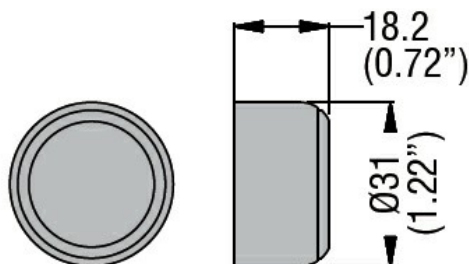

Denumirea produsului

Capac de cauciuc pentru butoanele LPC B2 / 3 ..., LPC BL2 ... si LPC R2 ... LPXAU146

Denumirea tipului de produs

Caracteristici generale

Culoare

Albastru

Caracteristici mecanice

Greutate

g 9

Dimensiuni

Certificari si conformitate

Conformitate

/

Certificate

/

Clasificare ETIM

ETIM 8.0

EC002040 - Capac de protectie pentru dispozitive de control