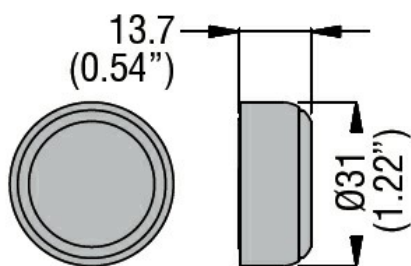

Denumirea produsului

Capac de cauciuc pentru butoane de întors și LPC B1/BL1/R1... LPXAU134

Denumirea tipului de produs

Caracteristici generale

Culoare

Roșu

Caracteristici mecanice

Greutate

g 6

Dimensiuni

Certificari si conformitate

Conformitate

/

Certificate

/

Clasificare ETIM