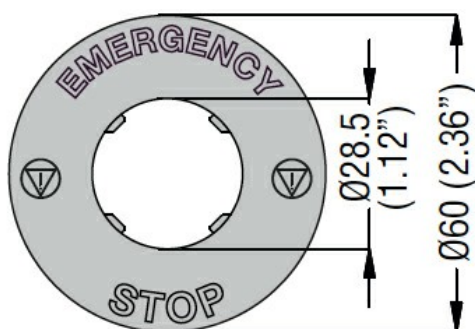

Disc din plastic  
pentru butoane  
cu cap ciupercă -  
OPRIRE DE  
URGENȚĂ  
Ø60mm/2.4"  
LPXAU115

Denumirea produsului

Denumirea tipului de produs

**Caracteristici mecanice**

Greutate

g 3

**Dimensiuni**

**Certificari si conformitate**

Conformitate

/

Certificate

/

**Clasificare ETIM**

ETIM 8.0

EC001032 -  
Suport plăcuță  
pentru dispozitive  
de control