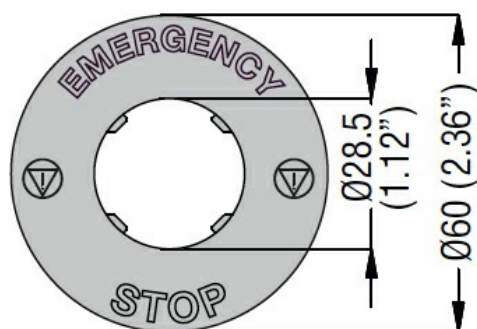

Disc plastic  
pentru butoane  
cu cap ciupercă -  
OPRIRE DE  
URGENȚĂ  
Ø60mm/2.4"  
LPXAU114

Denumirea produsului

Denumirea tipului de produs

**Caracteristici mecanice**

Greutate

g 3

**Dimensiuni**

**Certificari si conformitate**

Conformitate

/

Certificate

/

**Clasificare ETIM**

ETIM 8.0

EC001032 -  
Suport plăcuță  
pentru dispozitive  
de control