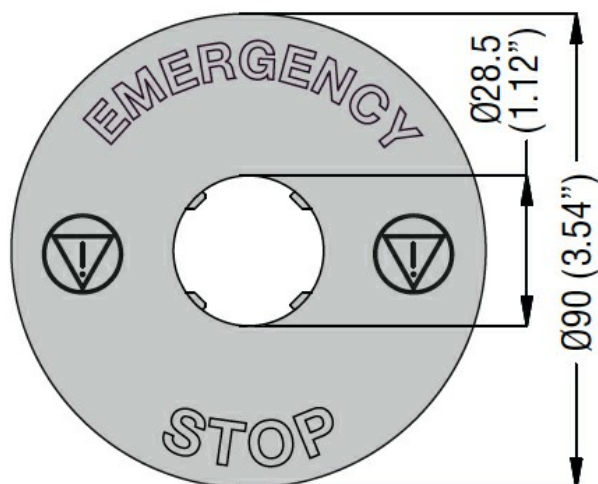

Disc din plastic pentru butoane cu cap ciupercă - OPRIRE DE URGENȚĂ Ø90mm/3,5 LPXAU113

Denumirea produsului

Denumirea tipului de produs

**Caracteristici mecanice**

Greutate

g 5

**Dimensiuni**

**Certificari si conformitate**

Conformitate

/

Certificate

/

**Clasificare ETIM**

ETIM 8.0

EC001032 - Suport plăcuță pentru dispozitive de control