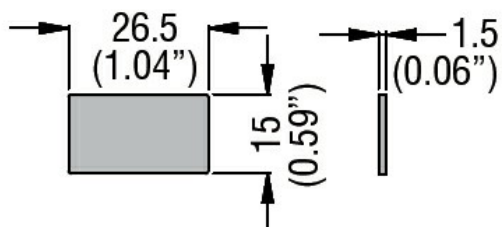

Etichetă de gravat din plastic argintiu pentru LPX AU105 LPXAU108

Denumirea produsului

Denumirea tipului de produs

Caracteristici mecanice

Greutate g 2

Dimensiuni

Certificari si conformitate

Conformitate /