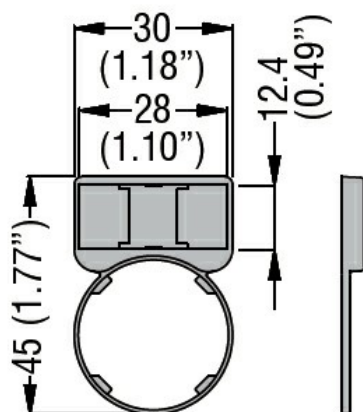

Suport de etichetă pentru etichete din plastic LPX AU109 LPXAU100

Denumirea produsului

Denumirea tipului de produs

**Caracteristici mecanice**

Greutate g 1

**Dimensiuni**

**Certificari si conformitate**

Conformitate

/

Certificate

/

**Clasificare ETIM**

ETIM 8.0

EC001032 -  
Suport plăcuță  
pentru dispozitive  
de control