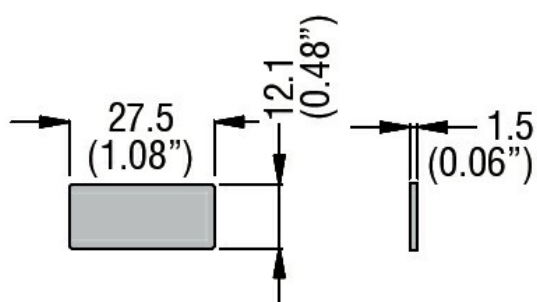

DISCESA

Denumirea produsului
Denumirea tipului de produs

Etichete
LPXA...2...

Caracteristici mecanice

Greutate g 0.001

Dimensiuni

Certificari si conformitate

Conformitate