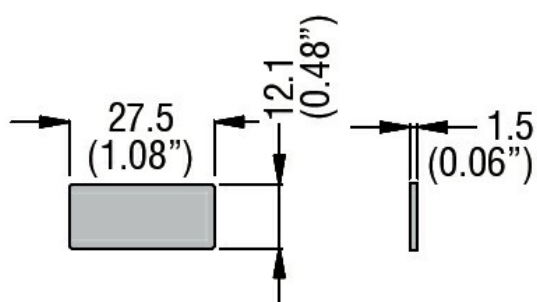

CHIUSURA

Denumirea produsului
Denumirea tipului de produs

Etichete
LPXA...2...

Caracteristici mecanice

Greutate g 0.001

Dimensiuni

Certificari si conformitate

Conformitate