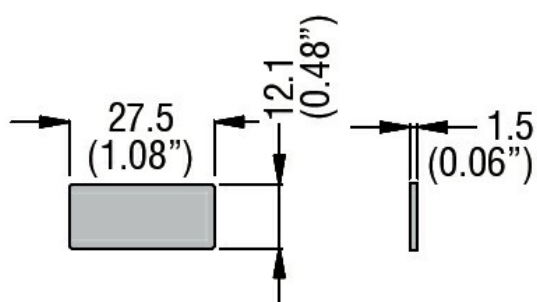

EMERGENZA

Denumirea produsului
Denumirea tipului de produs

Etichete
LPXA...2...

Caracteristici mecanice

Greutate g 0.001

Dimensiuni

Certificari si conformitate

Conformitate /